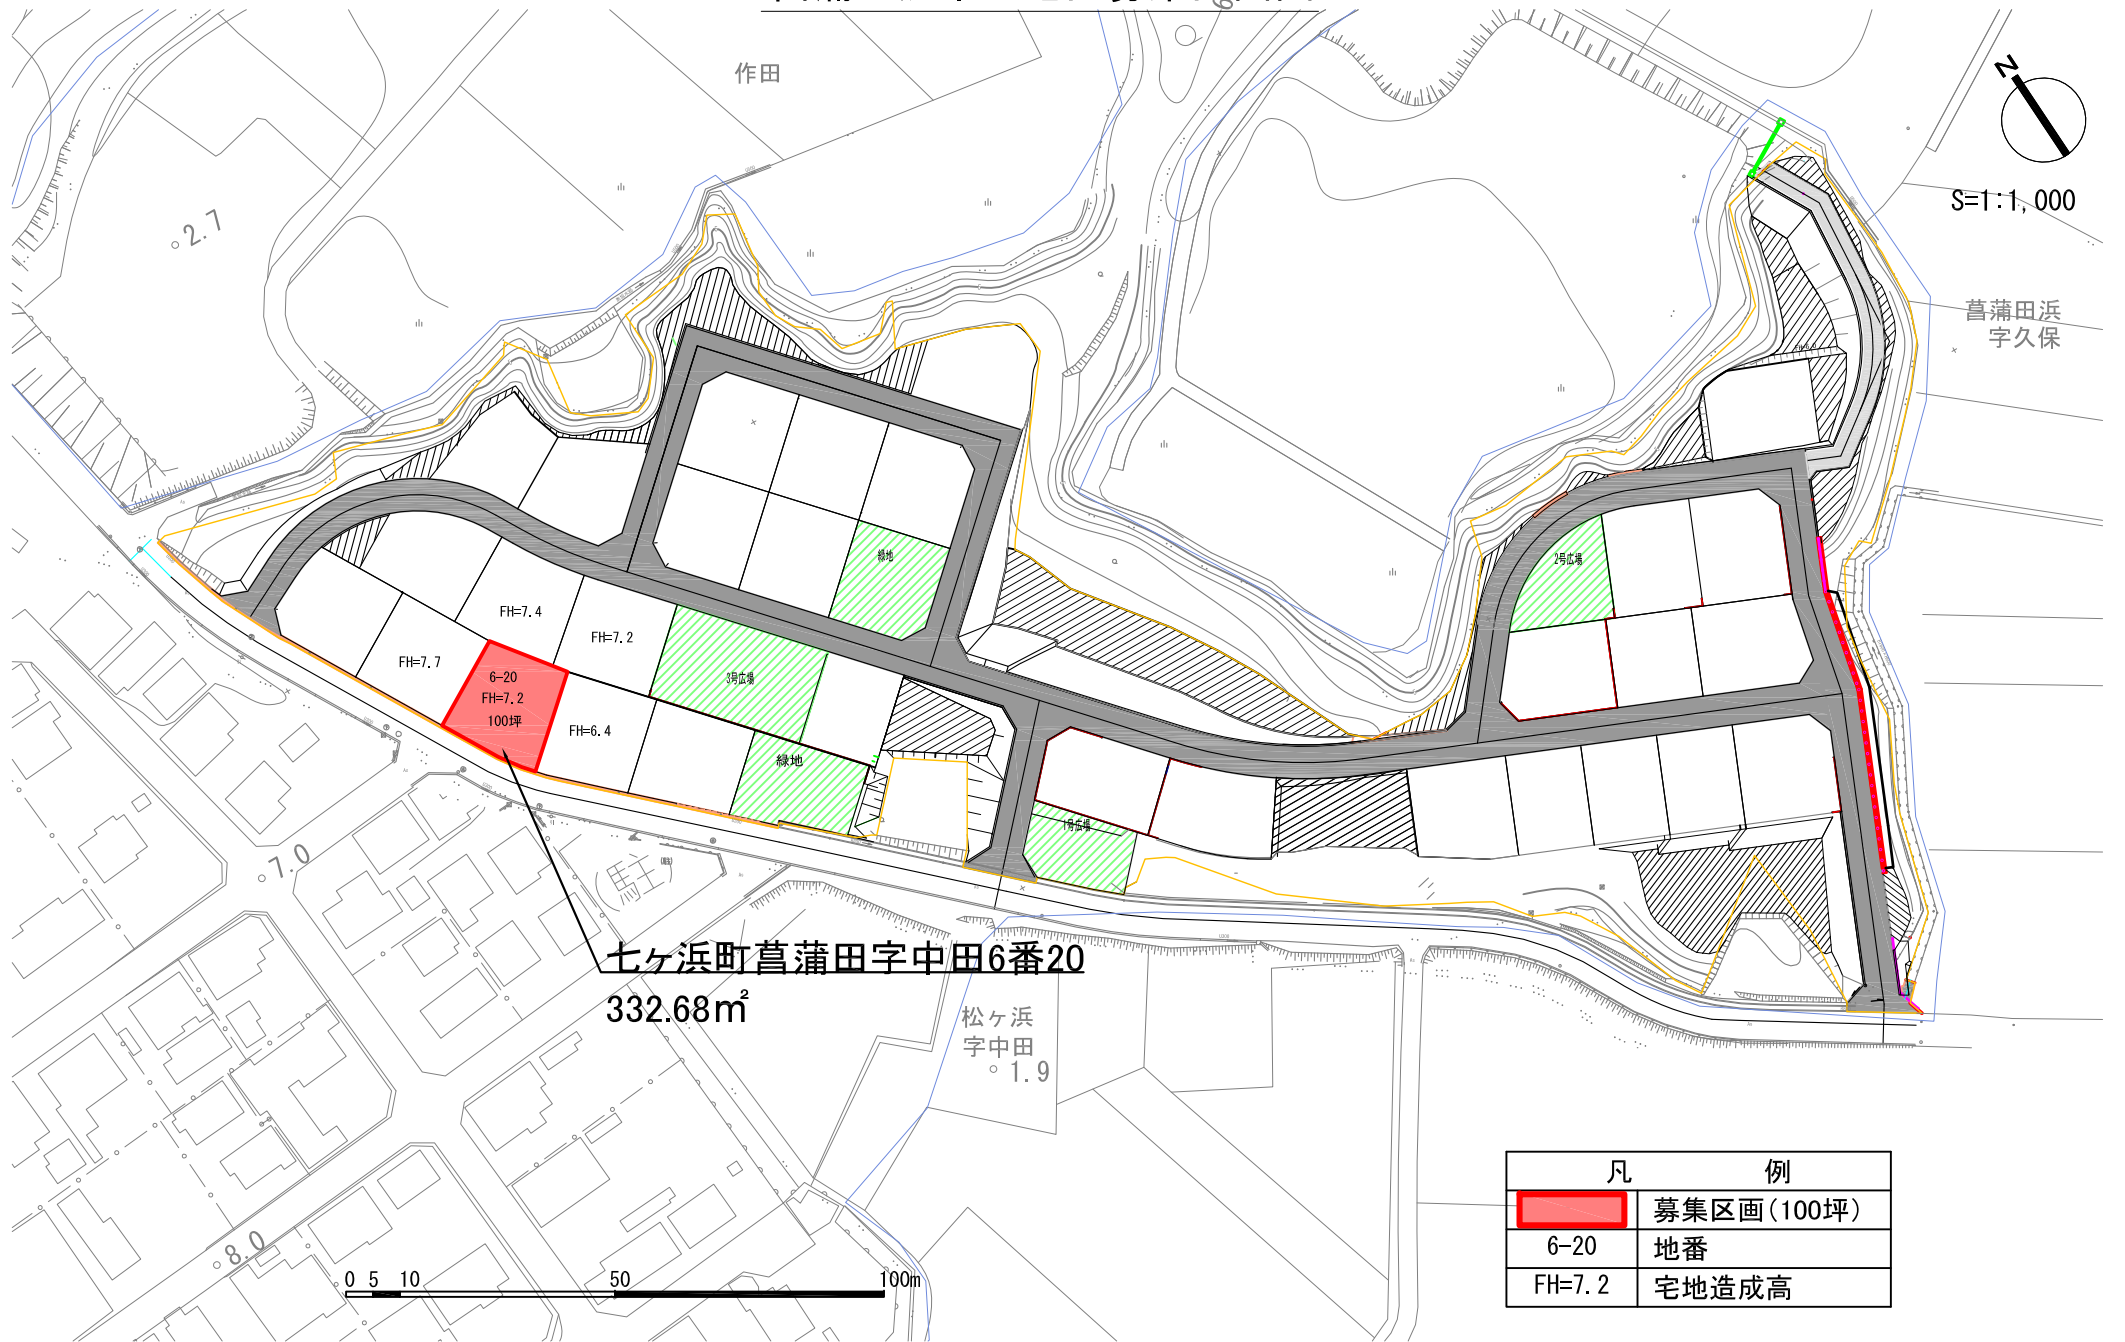

菖蒲田浜中田地区募集区画図

平成30年2月1日現在

七ヶ浜町菖蒲田字中田6番20
332.68m²

凡	例
	募集区画(100坪)
6-20	地番
FH=7.2	宅地造成高