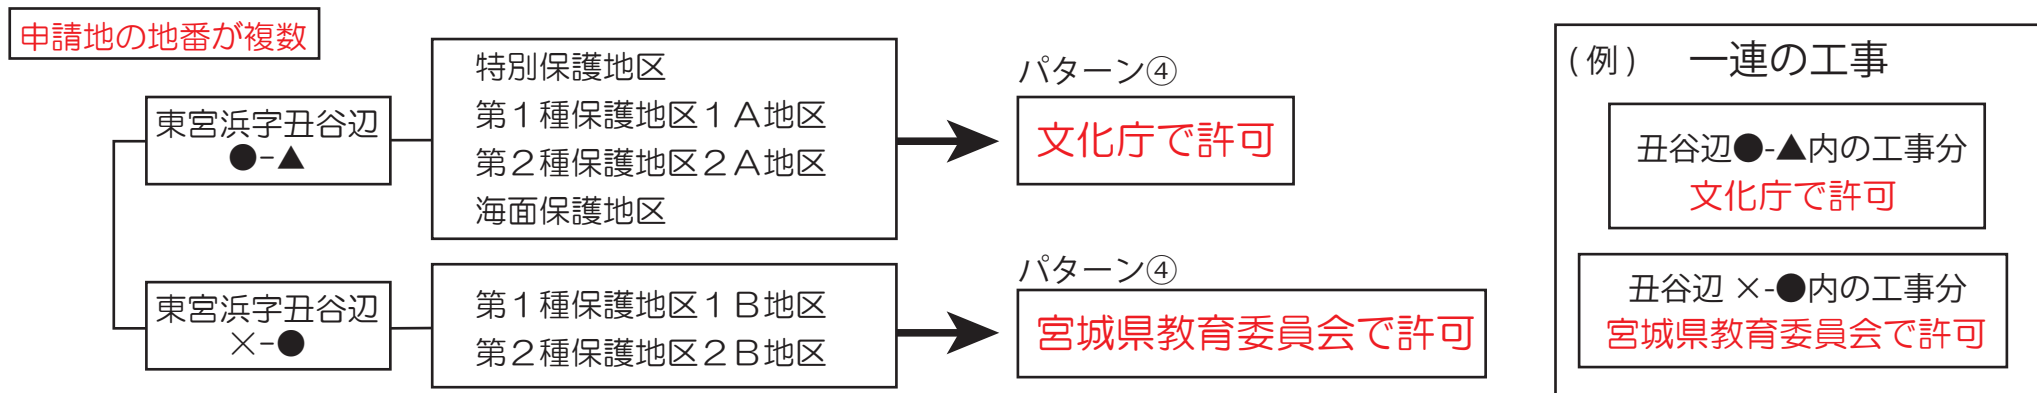

特別名勝松島現状変更申請の許可パターン（平成 25 年 4 月 1 日以降）

※一連の工事であっても分けて申請