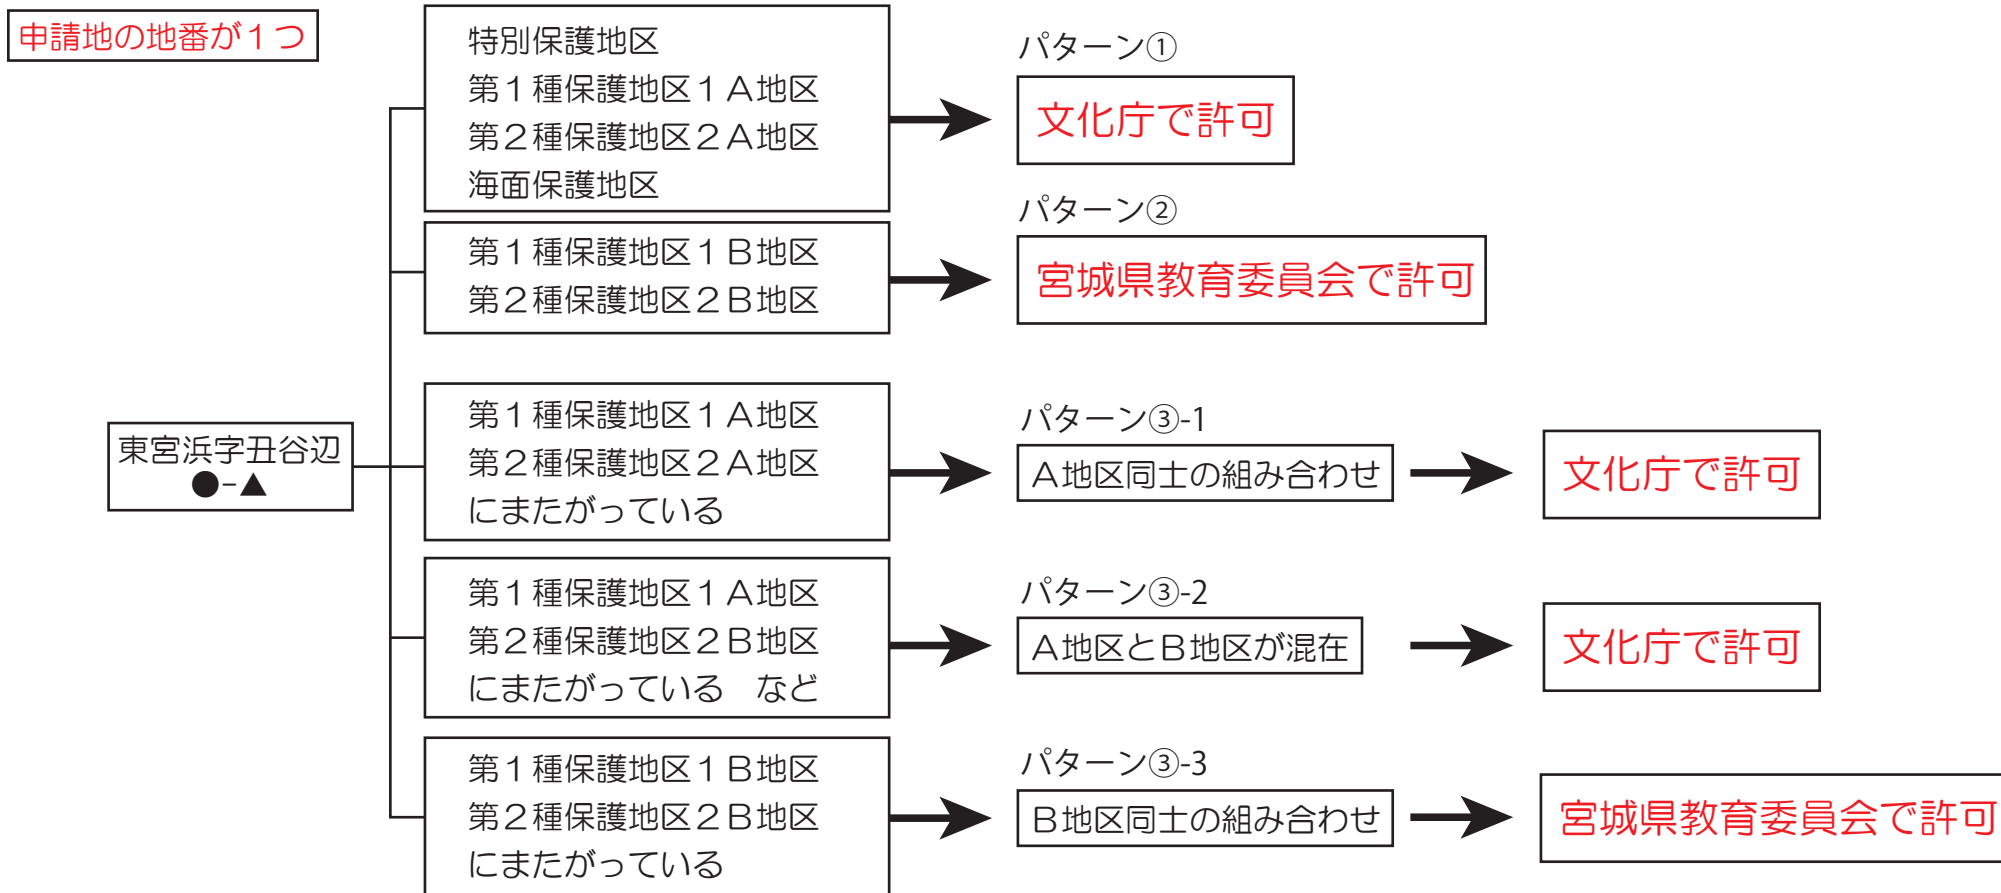

特別名勝松島現状変更申請の許可パターン（平成 25 年 4 月 1 日以降）

※一連の工事であっても分けて申請