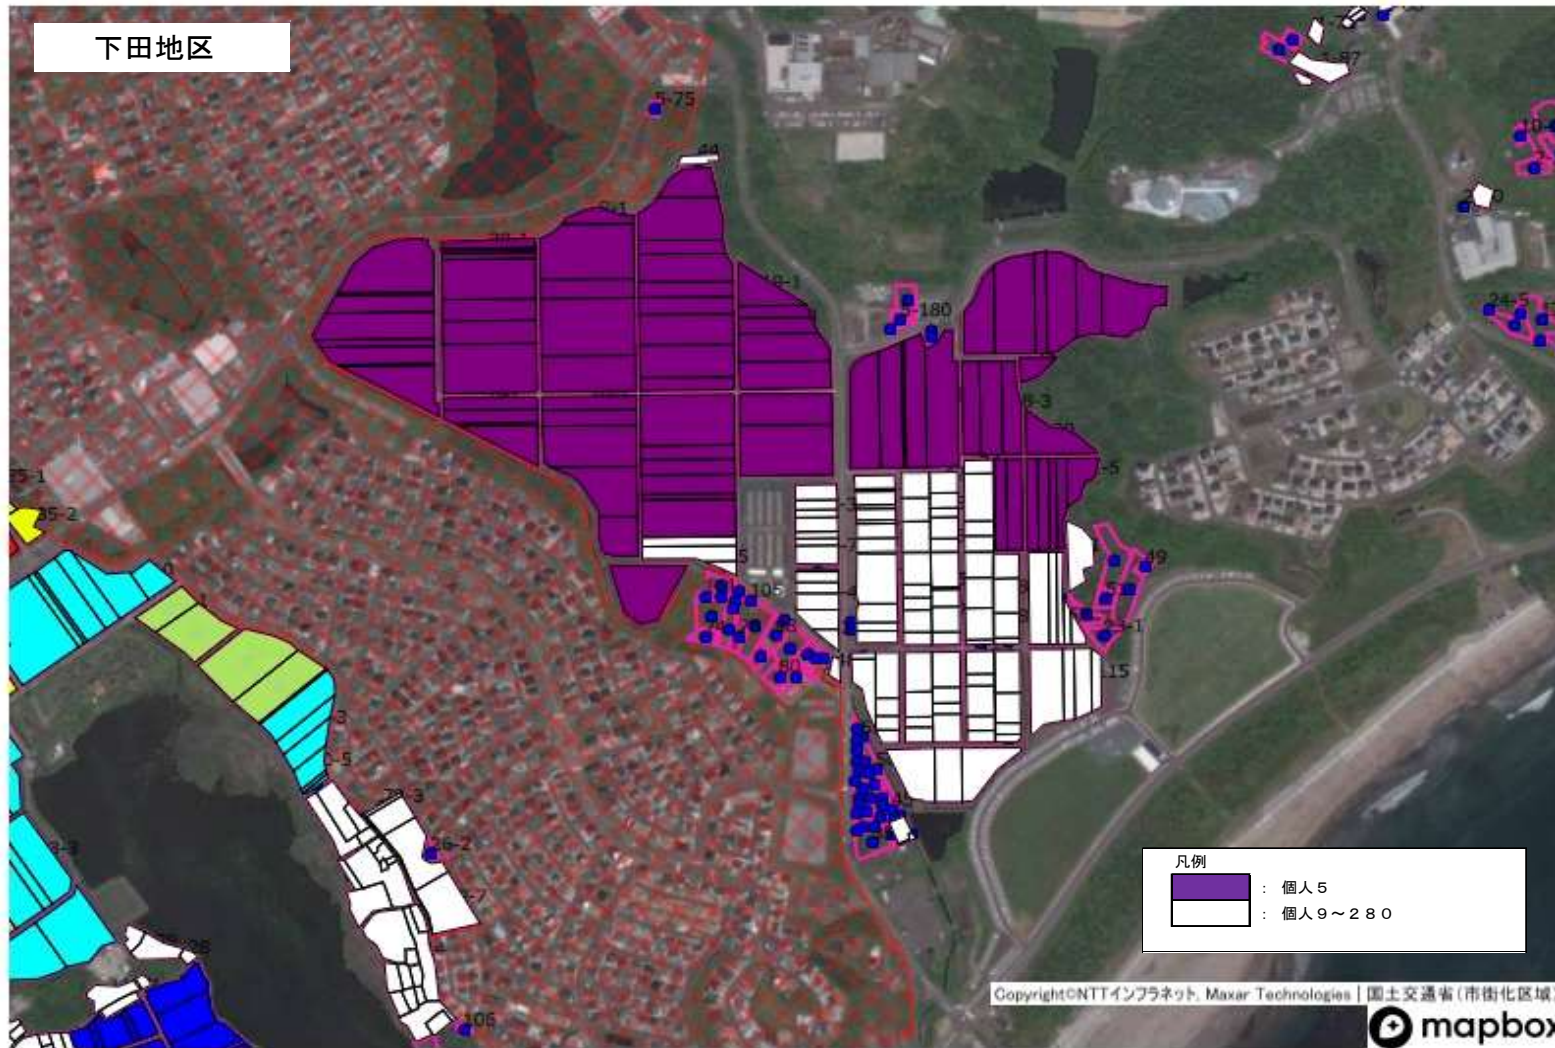

阿川地区

凡例

	: 法人1
	: 個人1
	: 個人2
	: 個人3
	: 個人4
	: 個人6
	: 個人7
	: 個人8
	: 個人9~280

Copyright©NTTインフラネット, Maxar Technologies | 国土交通省(市街化区域)

西原地区

凡例	
黄色	: 個人1
赤色	: 個人3
オレンジ	: 個人4
白色	: 個人9~280

中田地区

下田地区

花洲地区

凡例

- 法人1
- 個人2
- 個人4
- 個人9~280

吉田・代ヶ崎地区