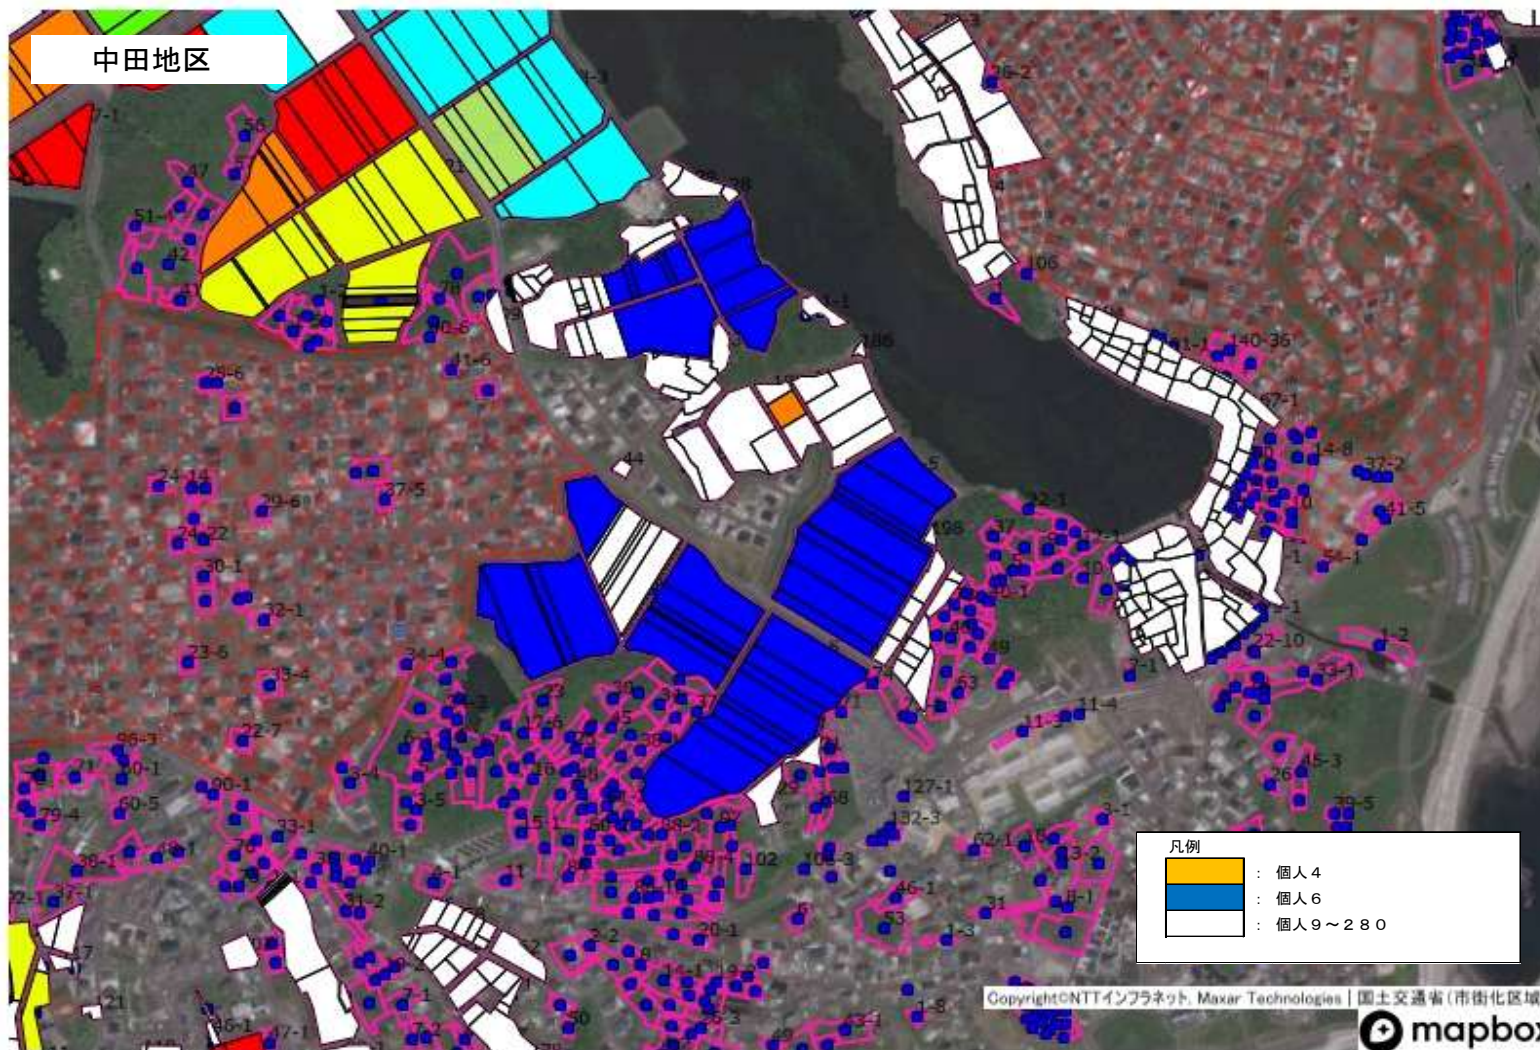

阿川地区

凡例

	: 法人1
	: 個人1
	: 個人2
	: 個人3
	: 個人4
	: 個人6
	: 個人7
	: 個人8
	: 個人9~280

Copyright©NTTインフラネット, Maxar Technologies | 国土交通省(市街化区域)

西原地区

凡例	
黄色	: 個人1
赤色	: 個人3
オレンジ	: 個人4
白色	: 個人9~280

中田地区

下田地区

花洲地区

凡例

- 法人1
- 個人2
- 個人4
- 個人9~280

吉田・代ヶ崎地区