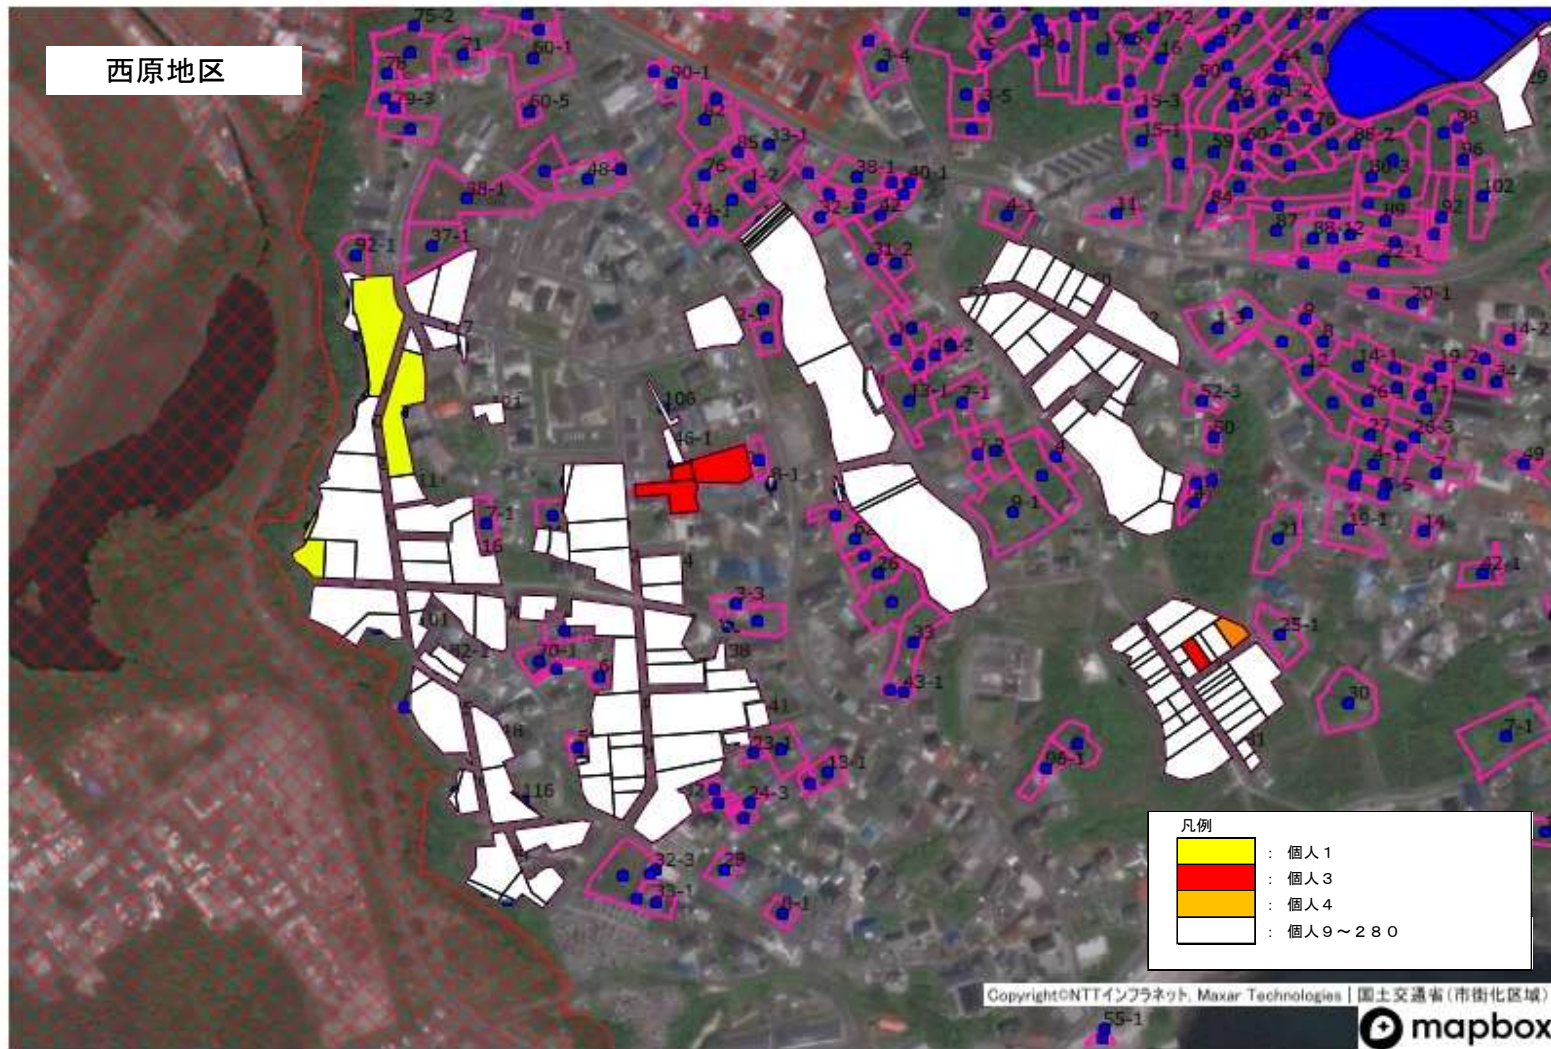

阿川地区

凡例

	: 法人1
	: 個人1
	: 個人2
	: 個人3
	: 個人4
	: 個人6
	: 個人7
	: 個人8
	: 個人9~280

Copyright©NTTインフラネット, Maxar Technologies | 国土交通省(市街化区域)

西原地区

凡例	
黄色	: 個人1
赤色	: 個人3
オレンジ	: 個人4
白色	: 個人9~280

中田地区

下田地区

花洲地区

凡例

- 法人1
- 個人2
- 個人4
- 個人9~280

吉田・代ヶ崎地区