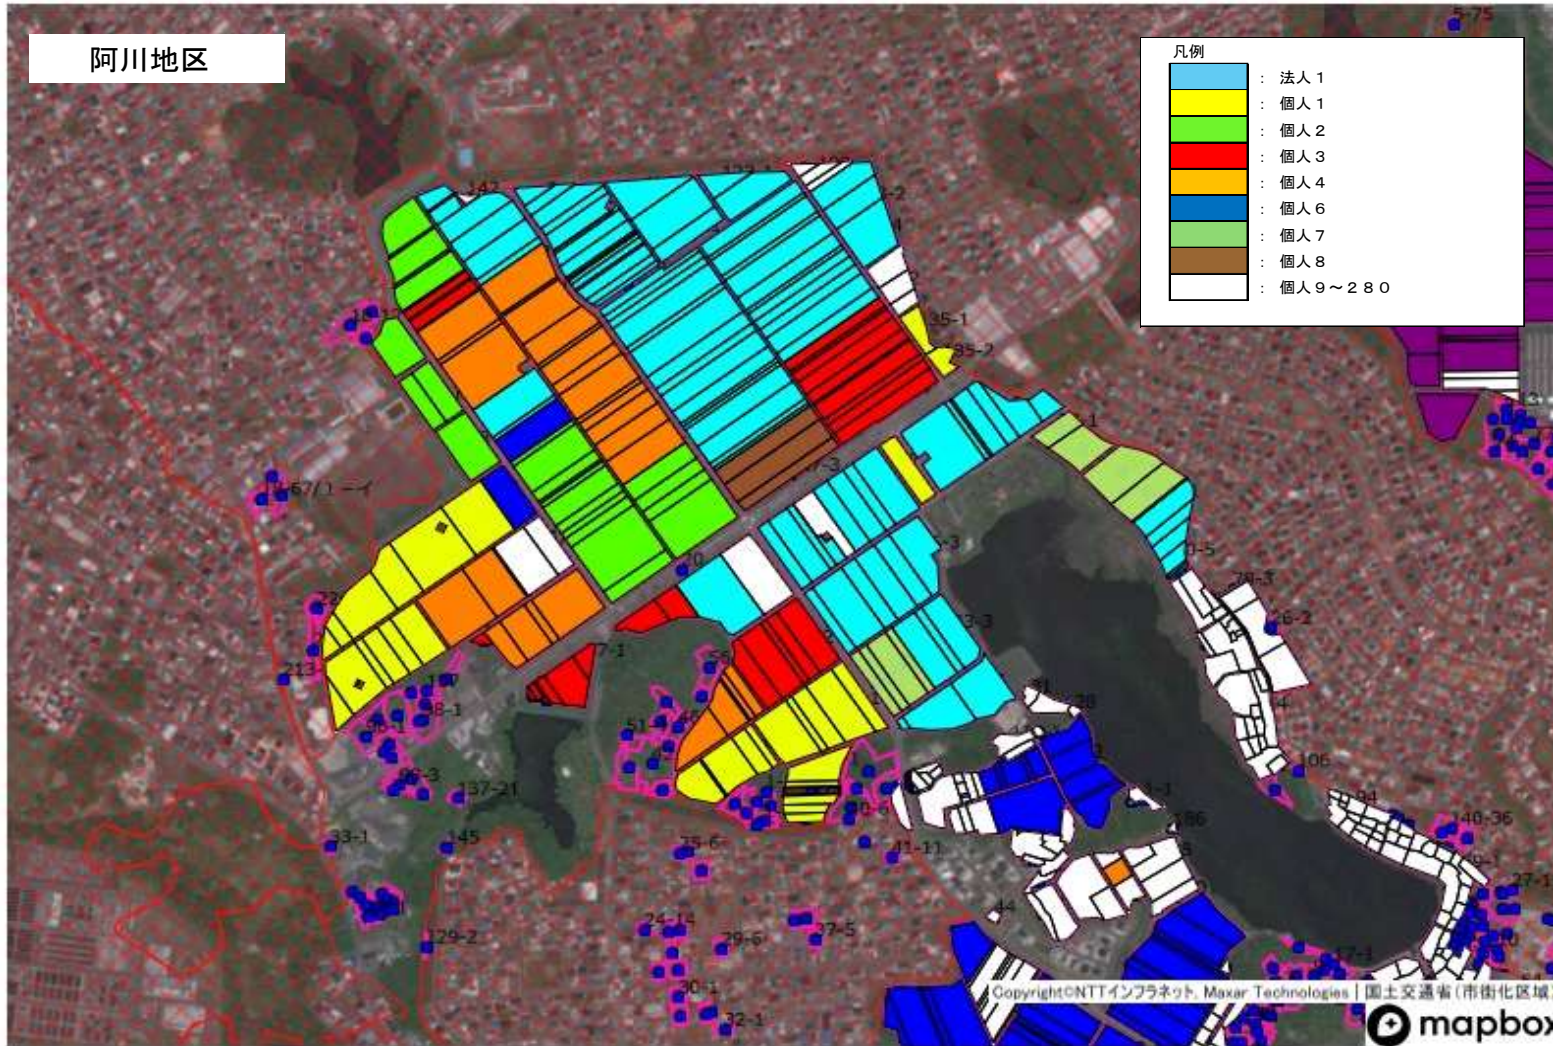

阿川地区

凡例

	: 法人1
	: 個人1
	: 個人2
	: 個人3
	: 個人4
	: 個人6
	: 個人7
	: 個人8
	: 個人9~280

Copyright©NTTインフラネット, Maxar Technologies | 国土交通省(市街化区域)

西原地区

凡例	
黄色	: 個人1
赤色	: 個人3
オレンジ	: 個人4
白色	: 個人9~280

中田地区

下田地区

花洲地区

凡例

- 法人1
- 個人2
- 個人4
- 個人9~280

吉田・代ヶ崎地区