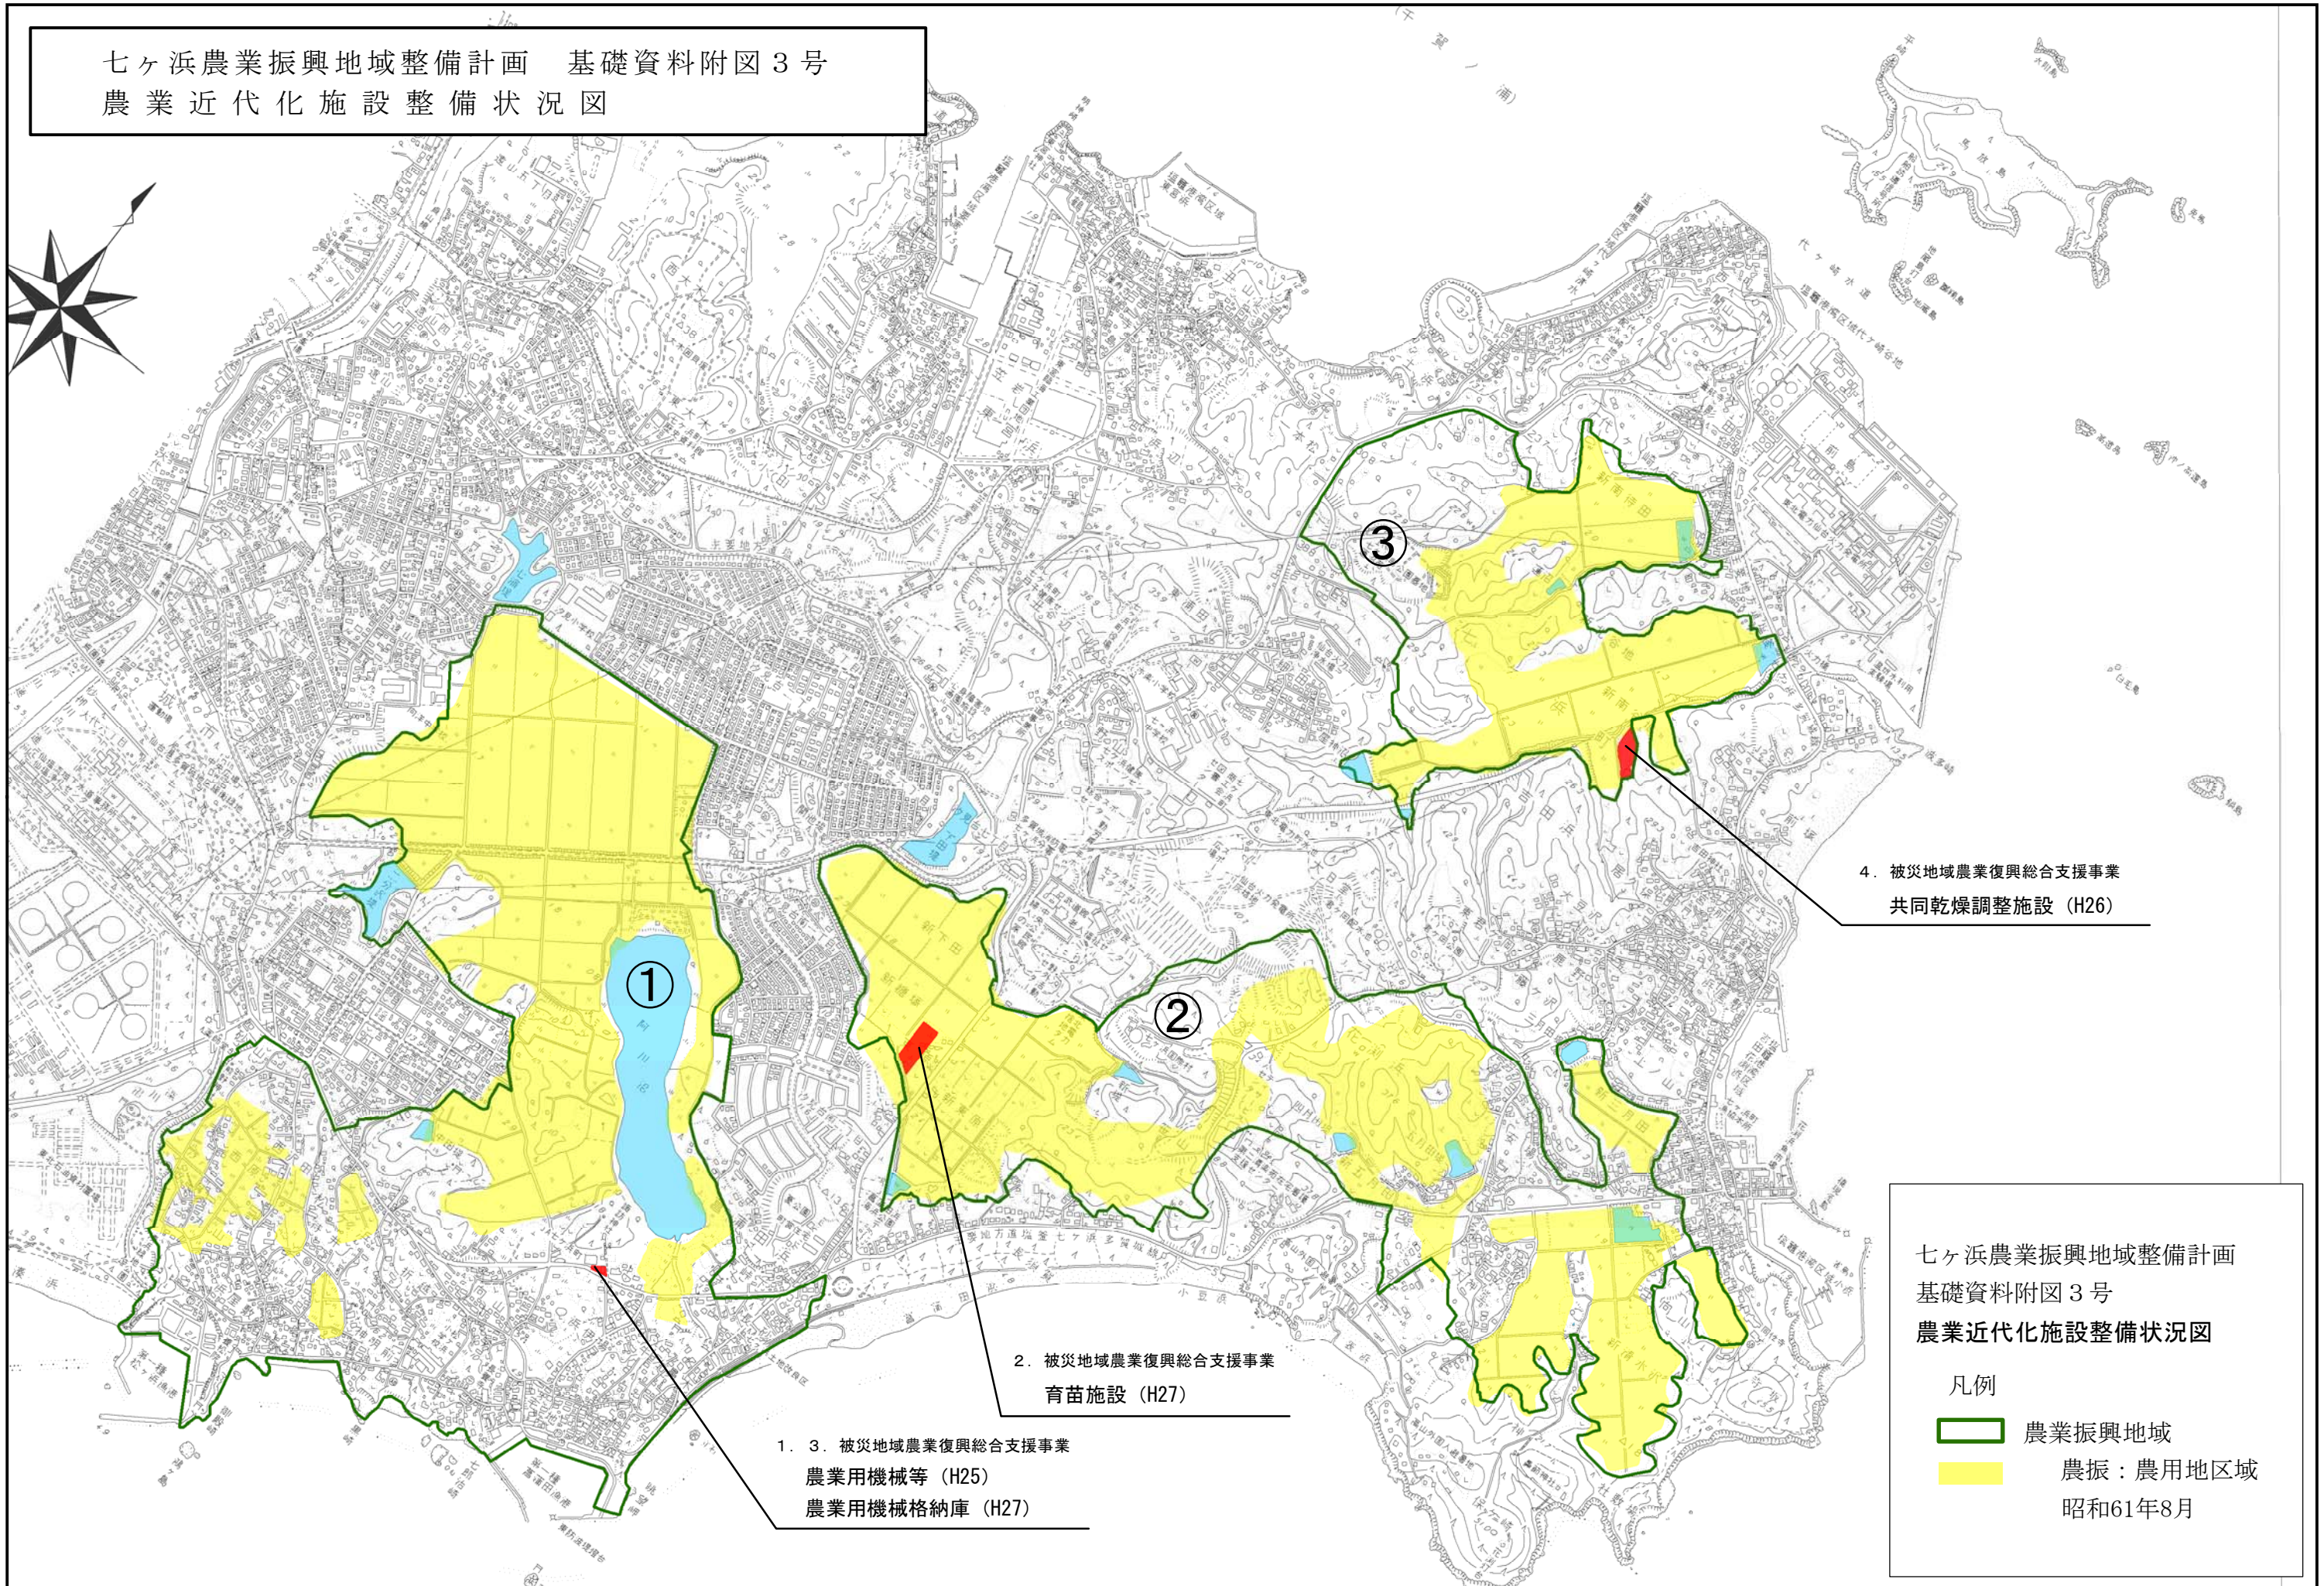

七ヶ浜農業振興地域整備計画 基礎資料附図3号
農業近代化施設整備状況図

4. 被災地域農業復興総合支援事業
共同乾燥調整施設 (H26)

2. 被災地域農業復興総合支援事業
育苗施設 (H27)

1. 3. 被災地域農業復興総合支援事業
農業用機械等 (H25)
農業用機械格納庫 (H27)

七ヶ浜農業振興地域整備計画
基礎資料附図3号
農業近代化施設整備状況図

凡例

- 農業振興地域
 - 農振：農用地区域
- 昭和61年8月