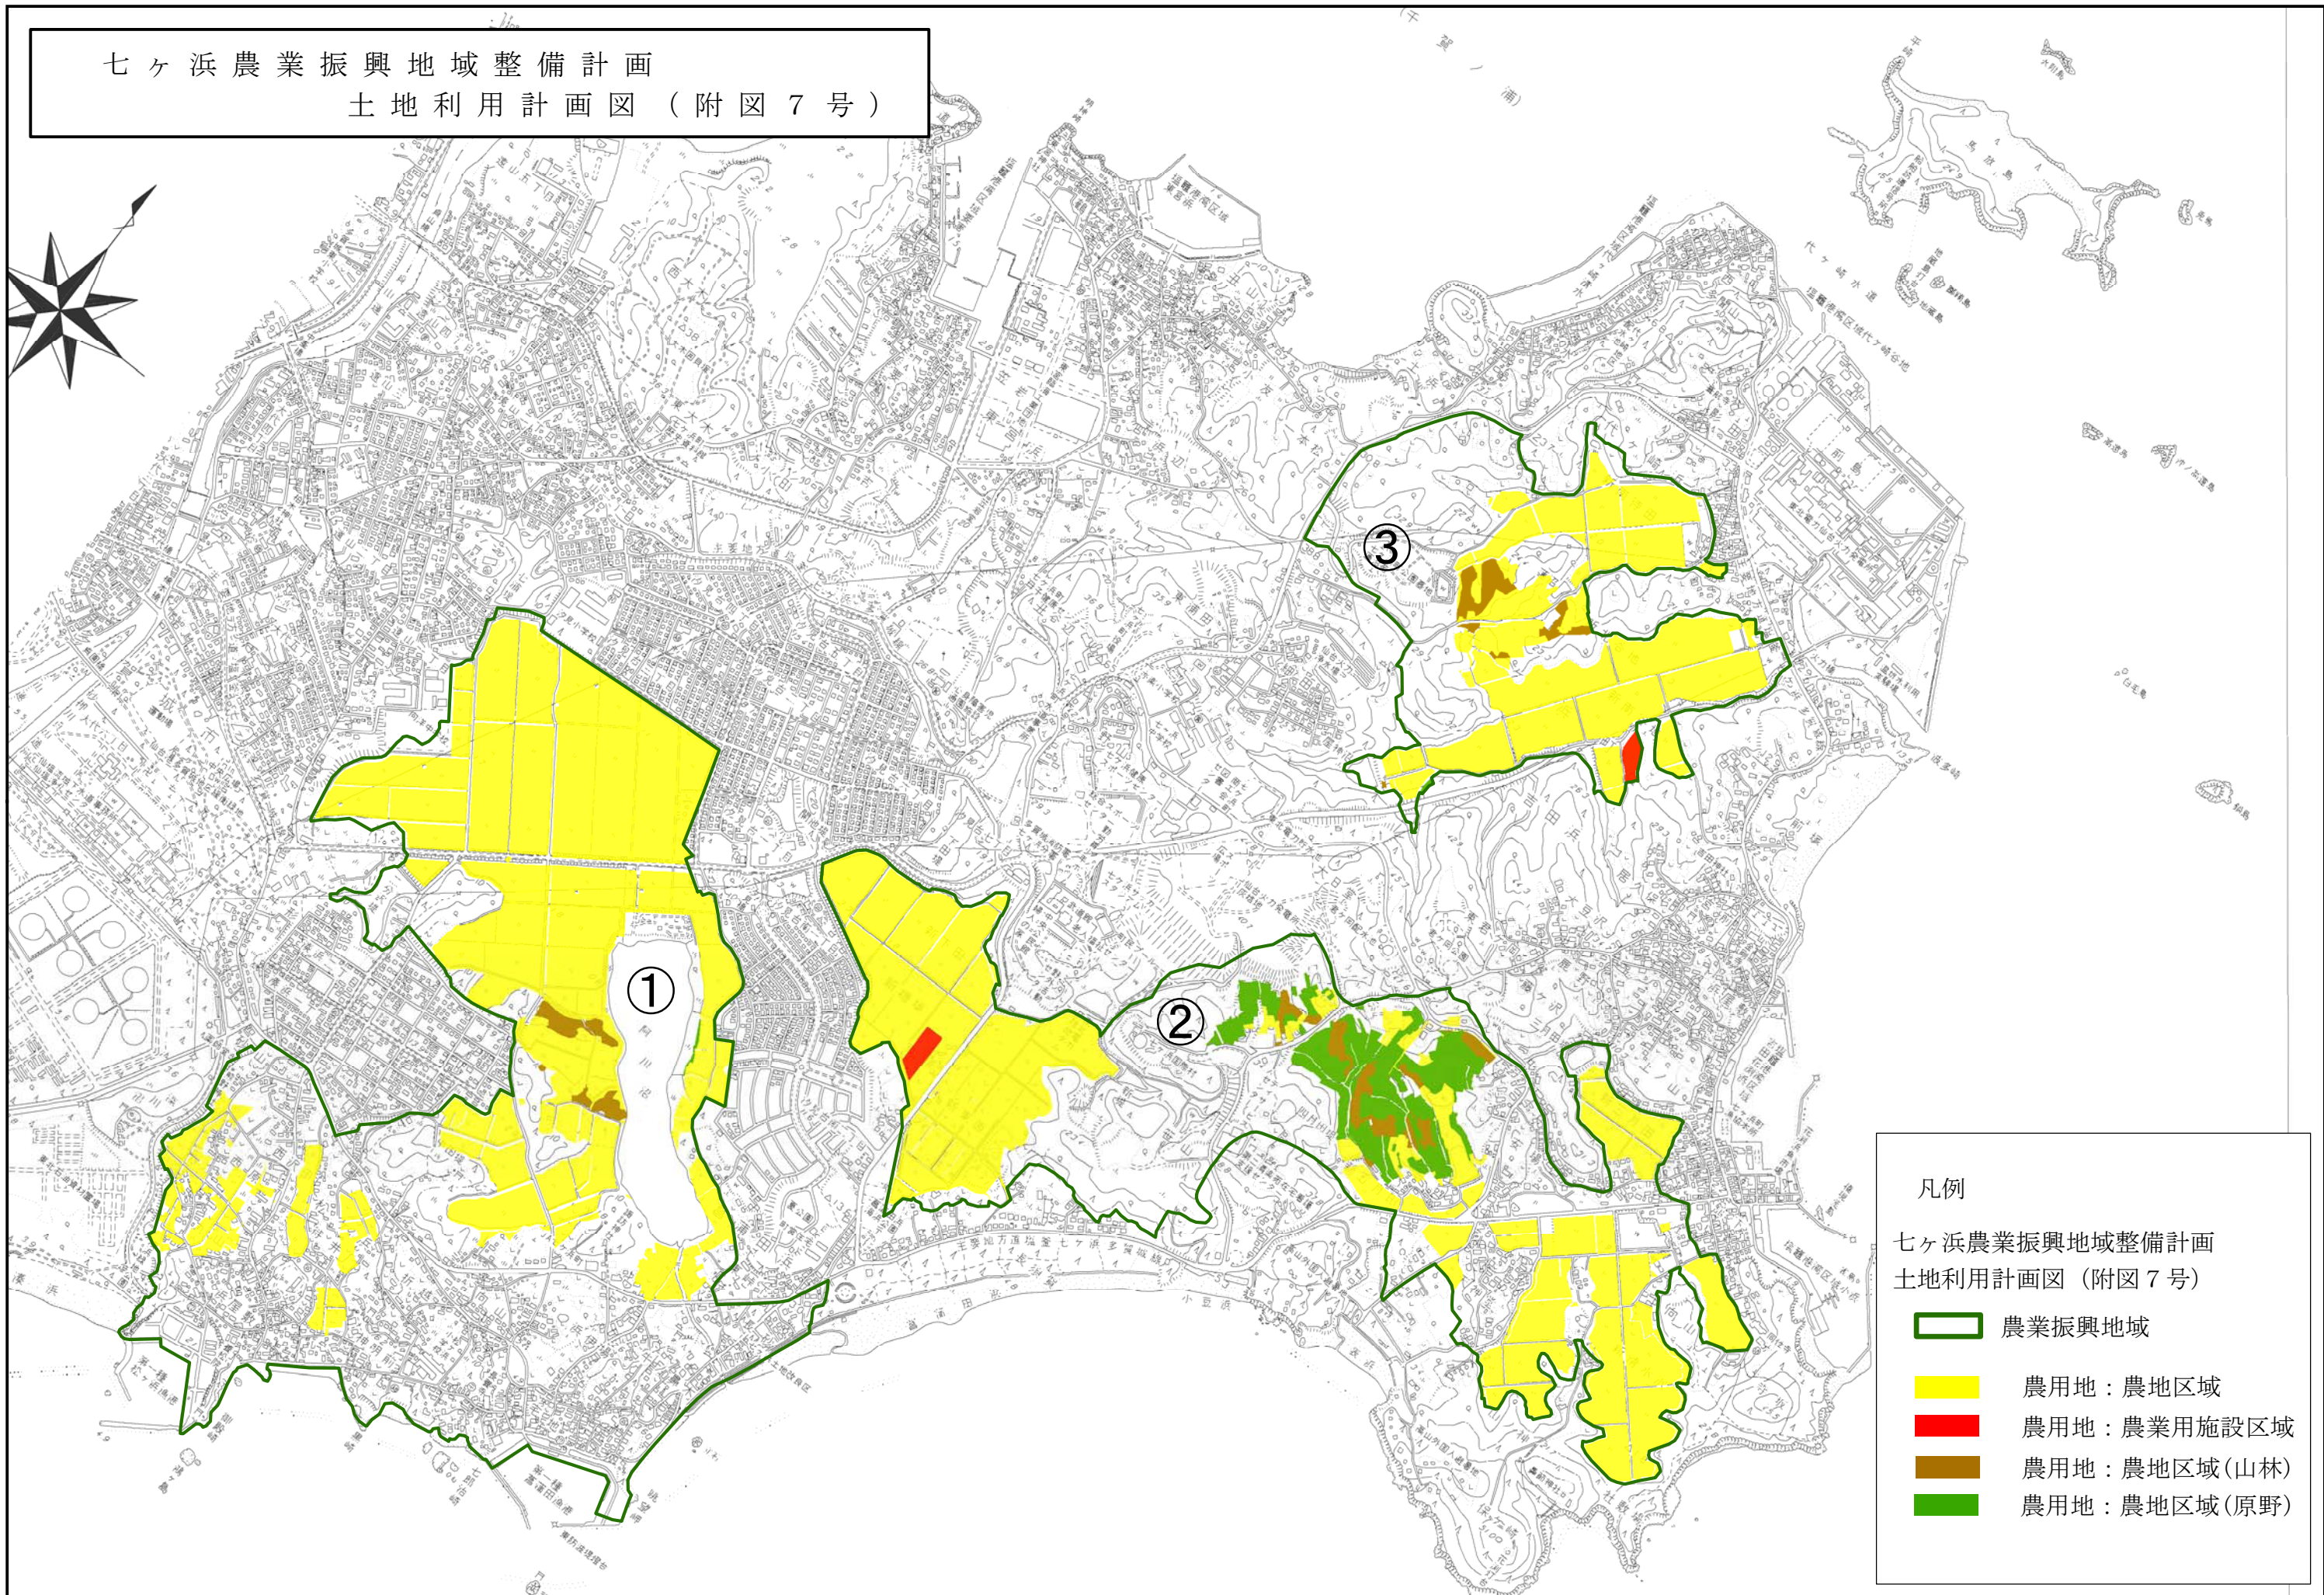

七ヶ浜農業振興地域整備計画  
土地利用計画図（附図7号）

凡例

七ヶ浜農業振興地域整備計画  
土地利用計画図（附図7号）

-  農業振興地域
-  農用地：農地区域
-  農用地：農業用施設区域
-  農用地：農地区域(山林)
-  農用地：農地区域(原野)