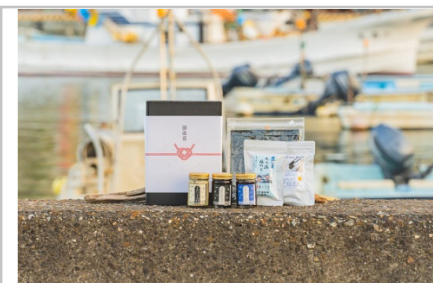

10,000円

今の時期しか味わえない新海苔の風味をお楽しみください。

ブランド七ヶ浜わかめセット

10,000円

一度食べたならやめられない魔法のわかめ

ブランド七ヶ浜味付け海苔セット（みちのく寒流海苔使用）

10,000円

焼きたての海苔（30日以内）と味付け海苔のセットになります。

七ヶ浜おにぎりセット

10,000円

皇室献上にもなる七ヶ浜産の良質な海苔とお米、あわび塩のおにぎりセットです。

SEASAW特別お食事500円券×6枚（3,000円分）

10,000円

SEASAWでお使いいただける3,000円分お食事券です。使用期限はありません。

七ヶ浜特産海苔ざんまいセット

10,000円

皇室献上の実績のある七ヶ浜の海苔を使った、ここでしか手に入らない海苔づくしセット

ふるさと納税お礼の品一覧

みお七ヶ浜志波姫ポーク味噌漬け・塩こうじ漬けセット

10,000円

良質な豚肉を使い、上品な味に仕上げました。

HIGHCLEARWPCホエイプロテイン1001kgプレミアムココア味

15,000円

毎日飲むものだから、飽きのこない定番はココア。