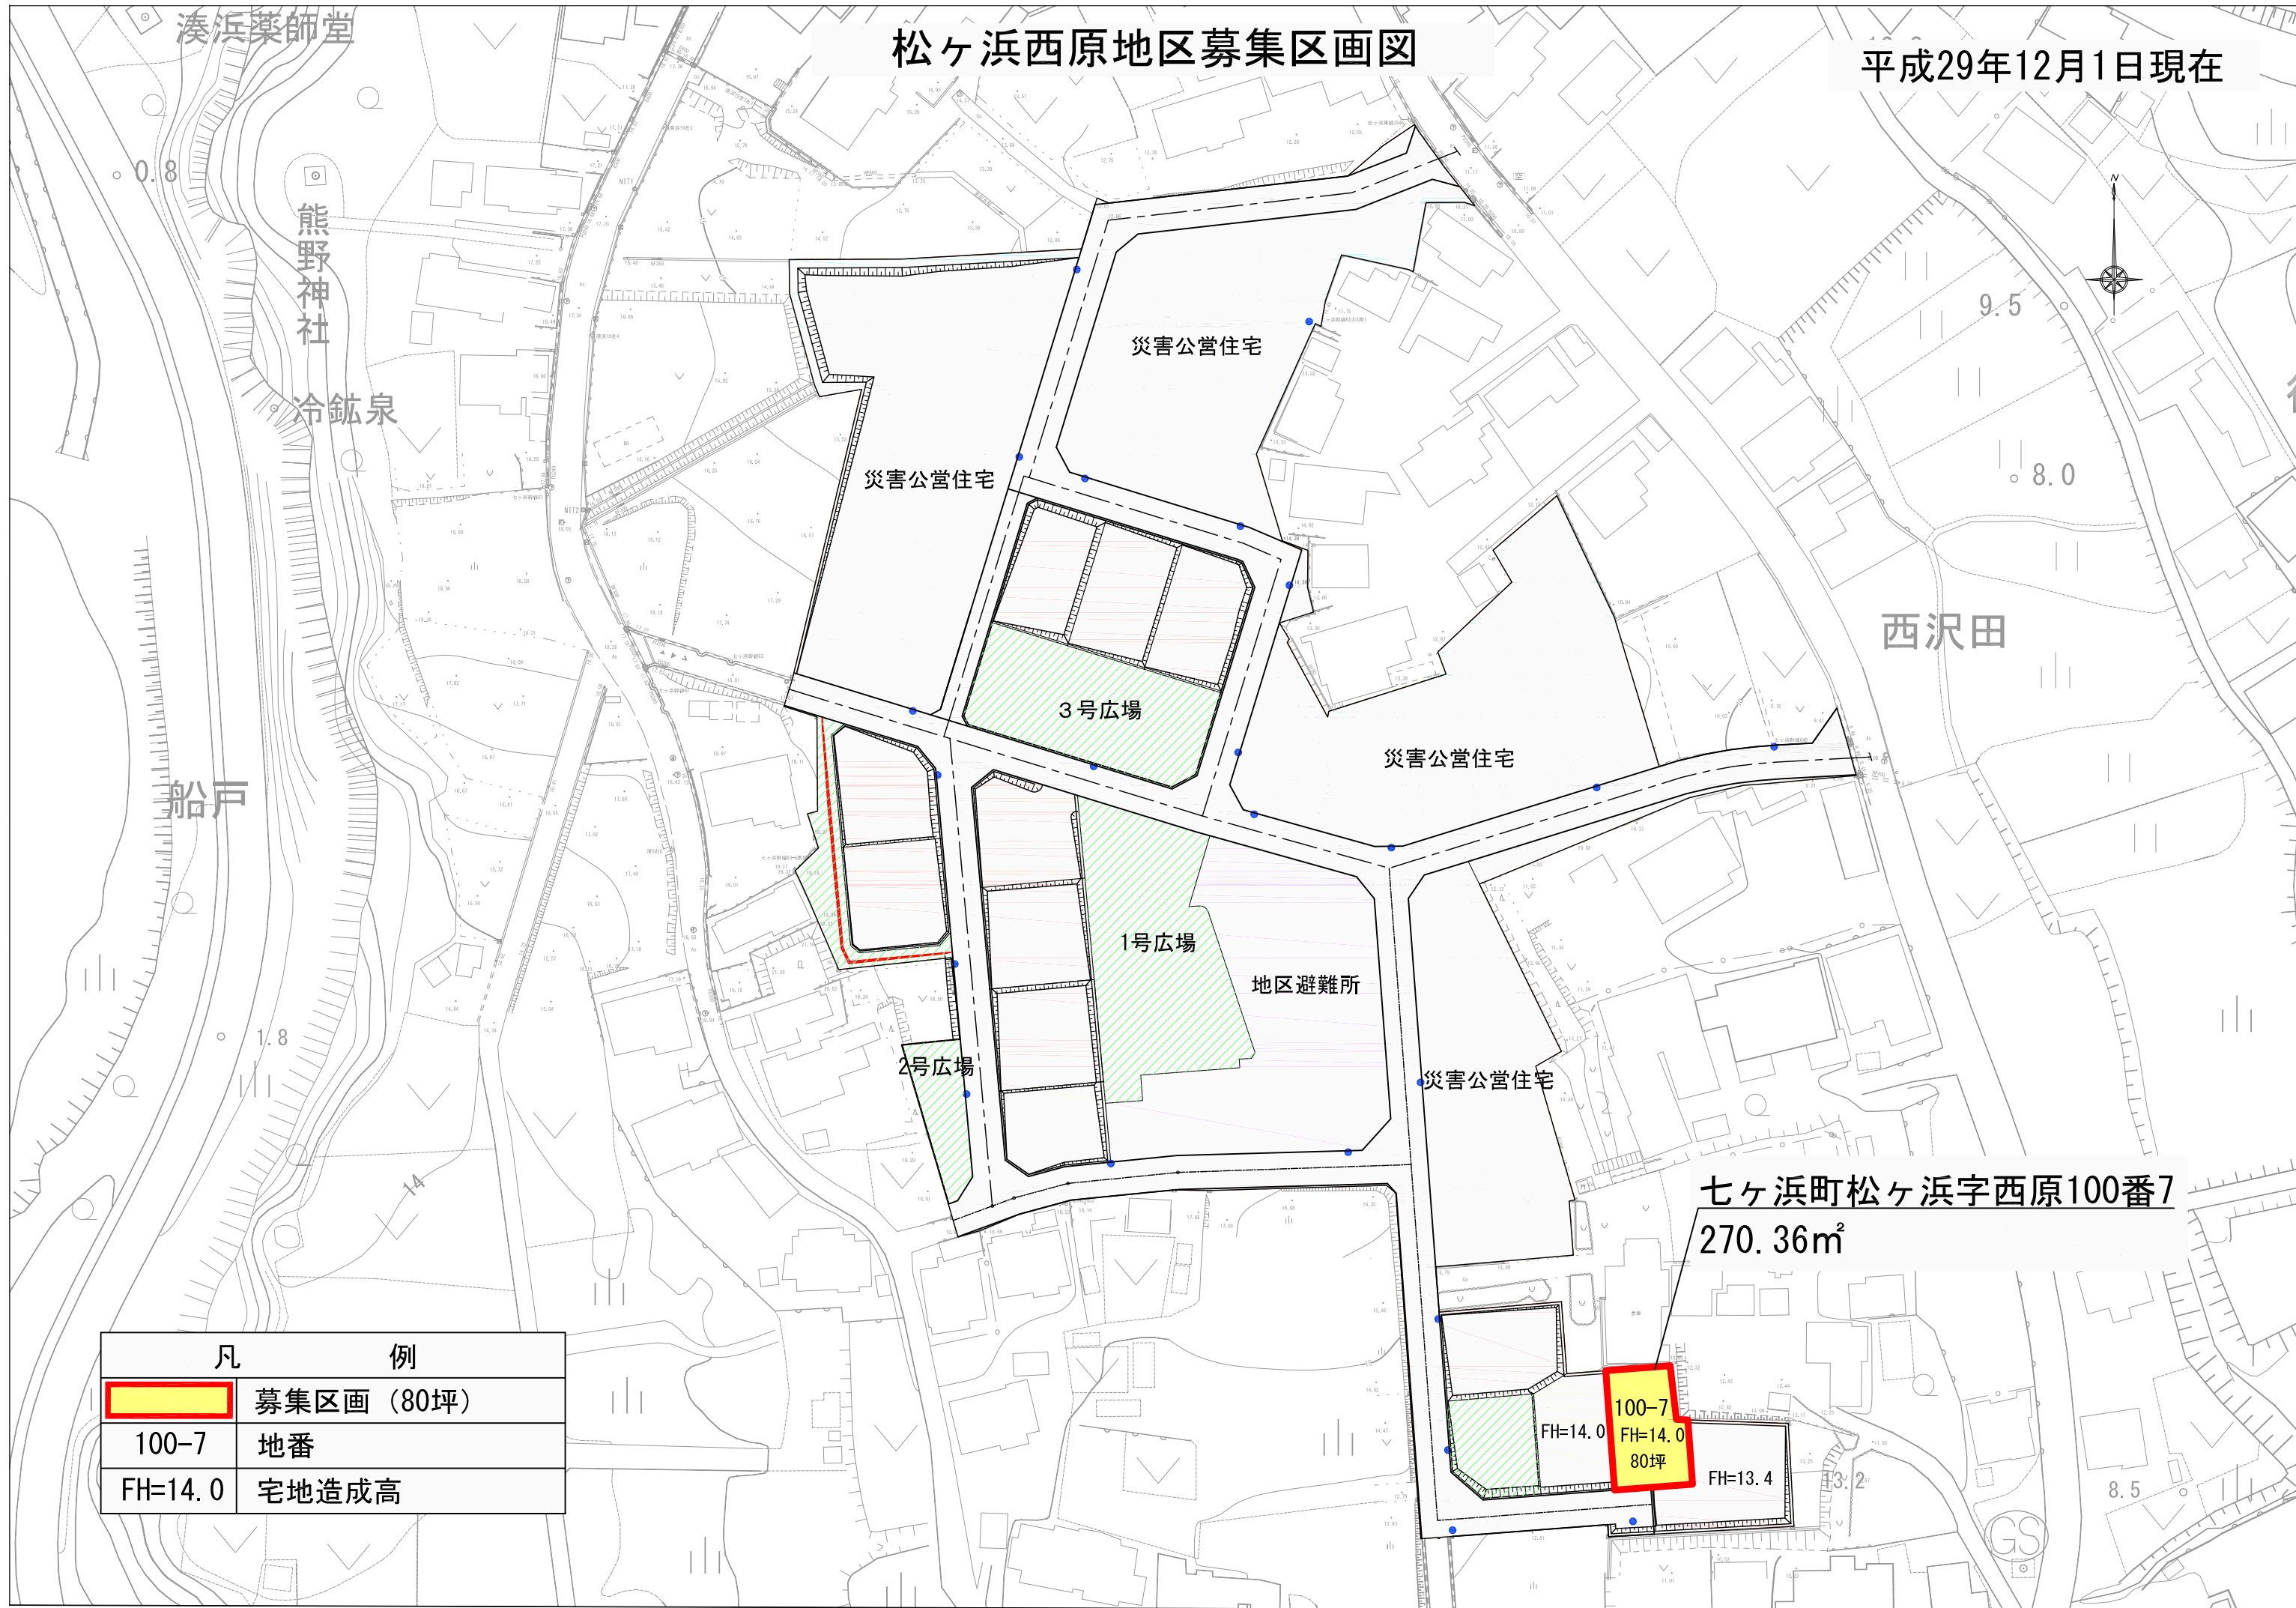

松ヶ浜西原地区募集区画図

平成29年12月1日現在

凡	例
	募集区画 (80坪)
100-7	地番
FH=14.0	宅地造成高

七ヶ浜町松ヶ浜字西原100番7
270.36m²

100-7
FH=14.0
80坪

FH=14.0

FH=13.4