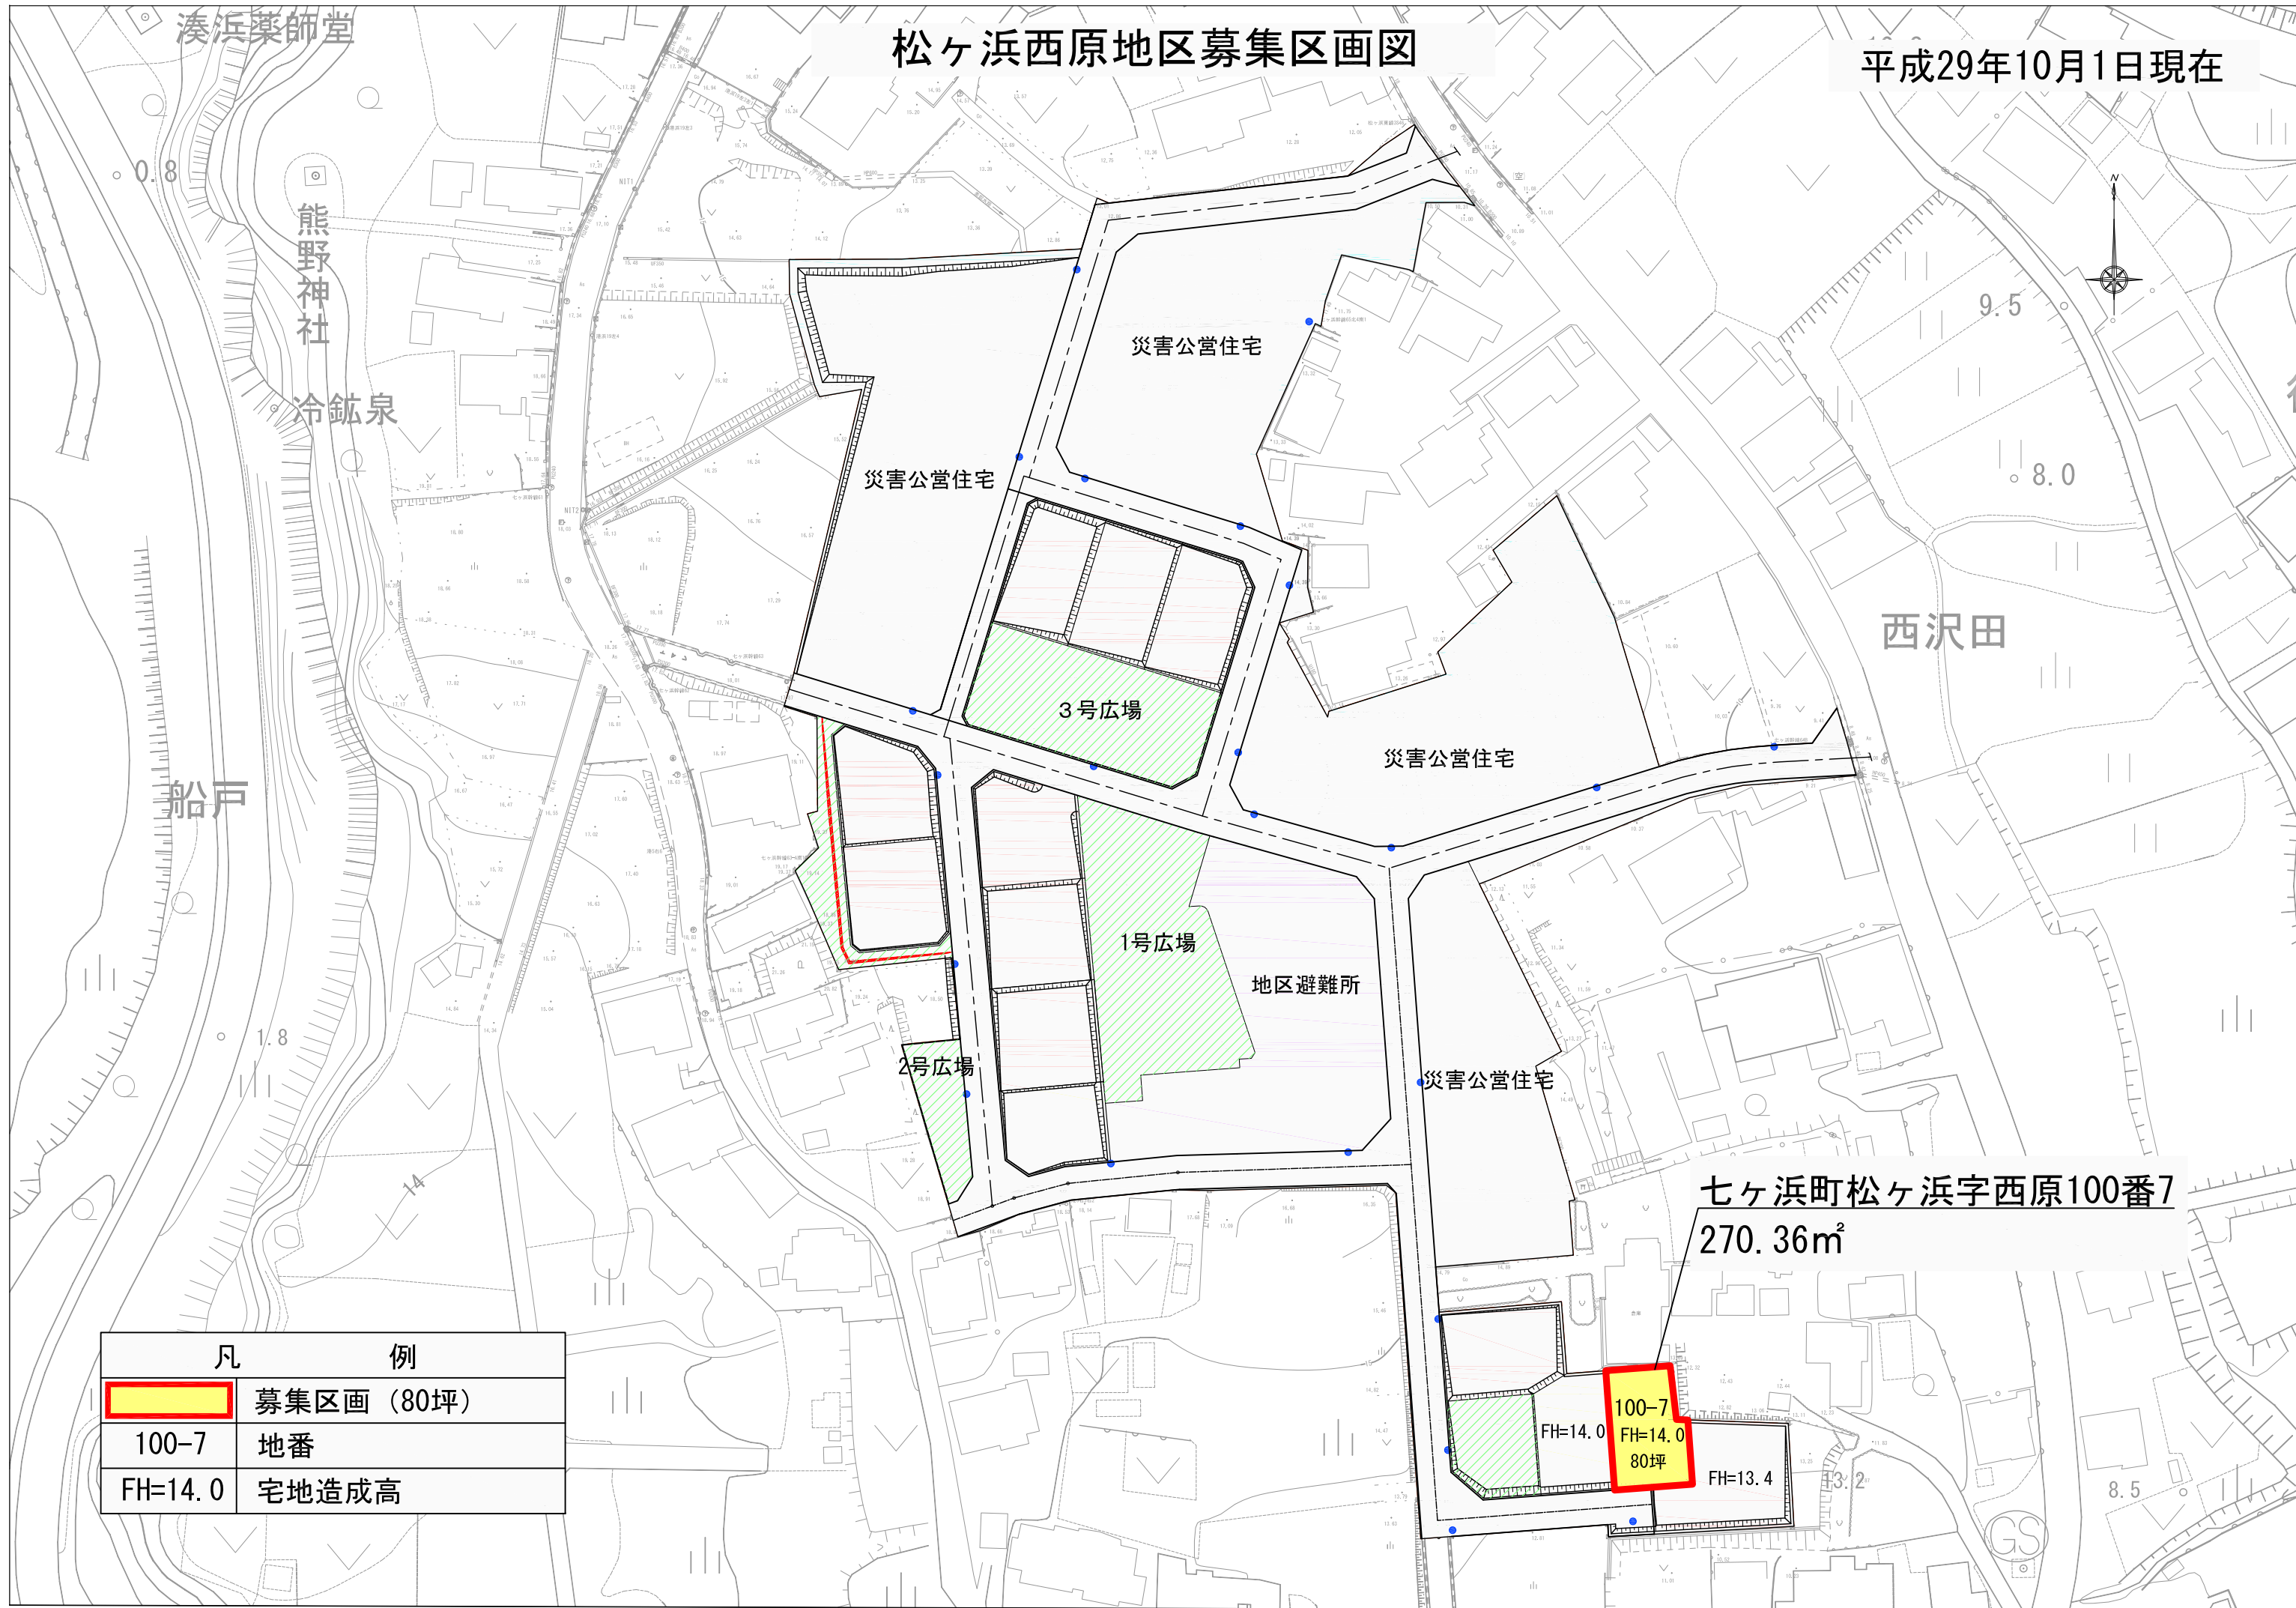

# 松ヶ浜西原地区募集区画図

平成29年10月1日現在

凡	例
	募集区画 (80坪)
100-7	地番
FH=14.0	宅地造成高

七ヶ浜町松ヶ浜字西原100番7  
270.36m<sup>2</sup>

100-7  
FH=14.0  
80坪  
FH=13.4