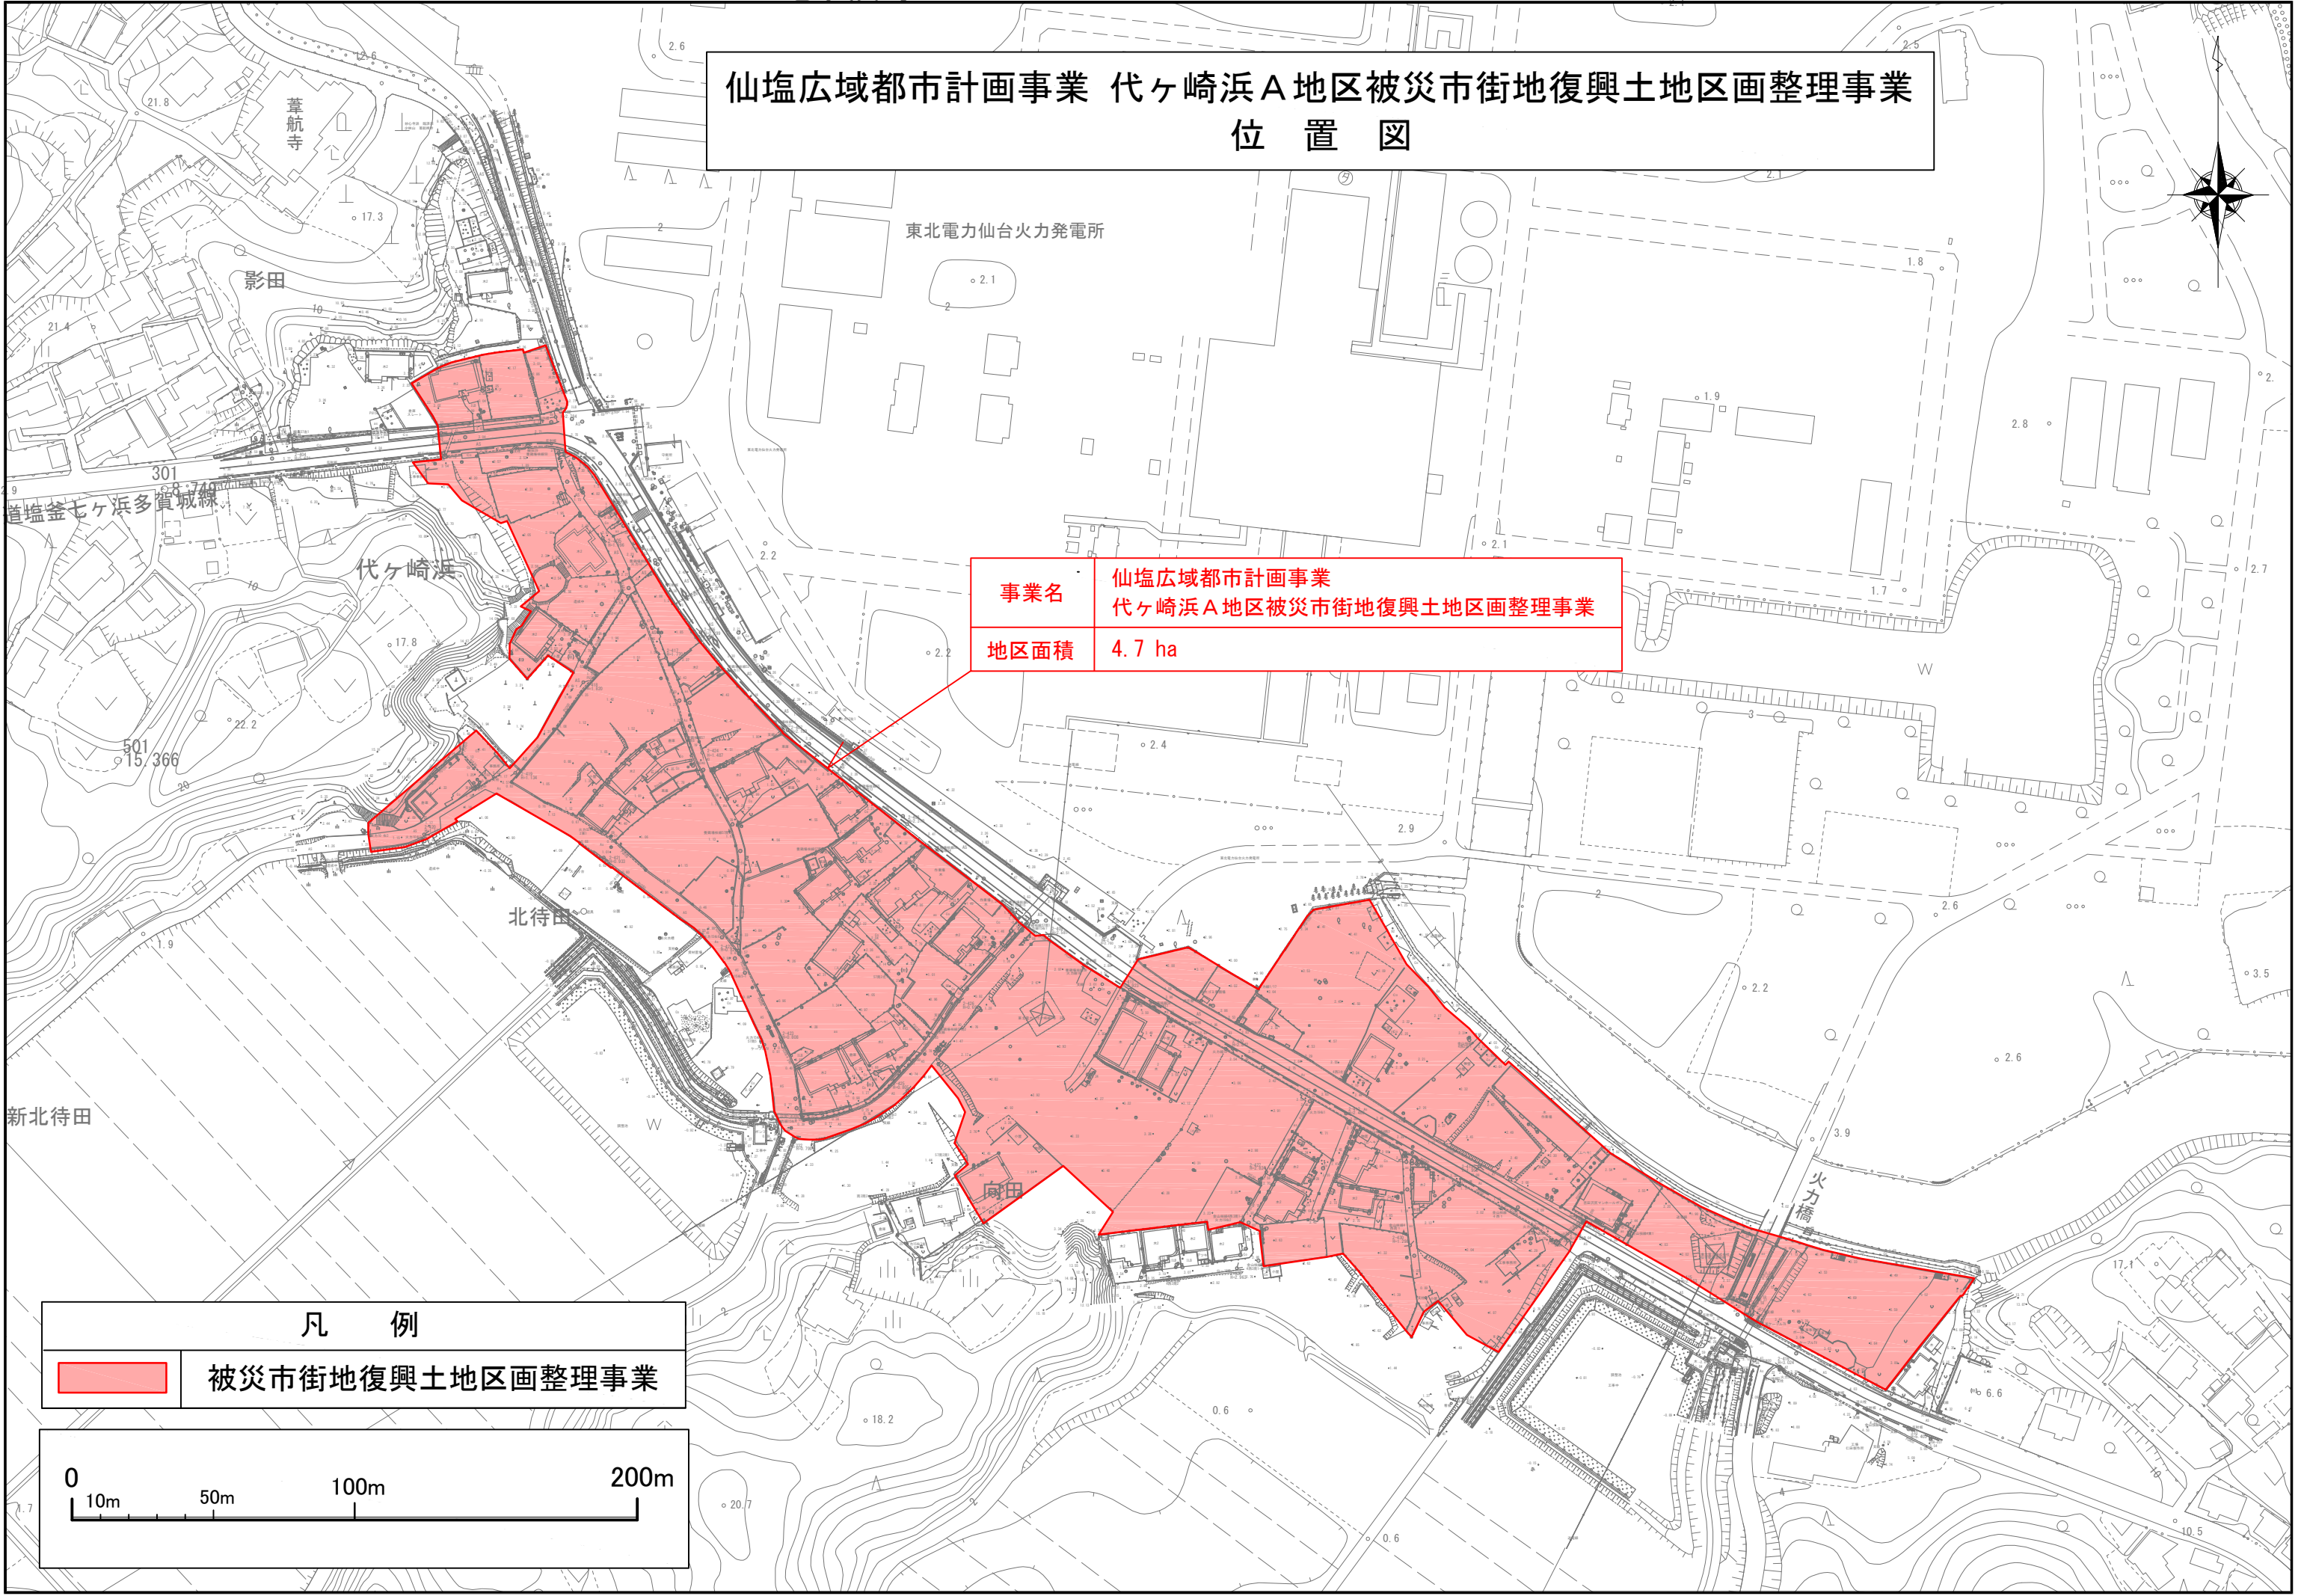

仙塩広域都市計画事業 代ヶ崎浜A地区被災市街地復興土地区画整理事業 位置図

事業名	仙塩広域都市計画事業 代ヶ崎浜A地区被災市街地復興土地区画整理事業
地区面積	4.7 ha

凡 例

 被災市街地復興土地区画整理事業