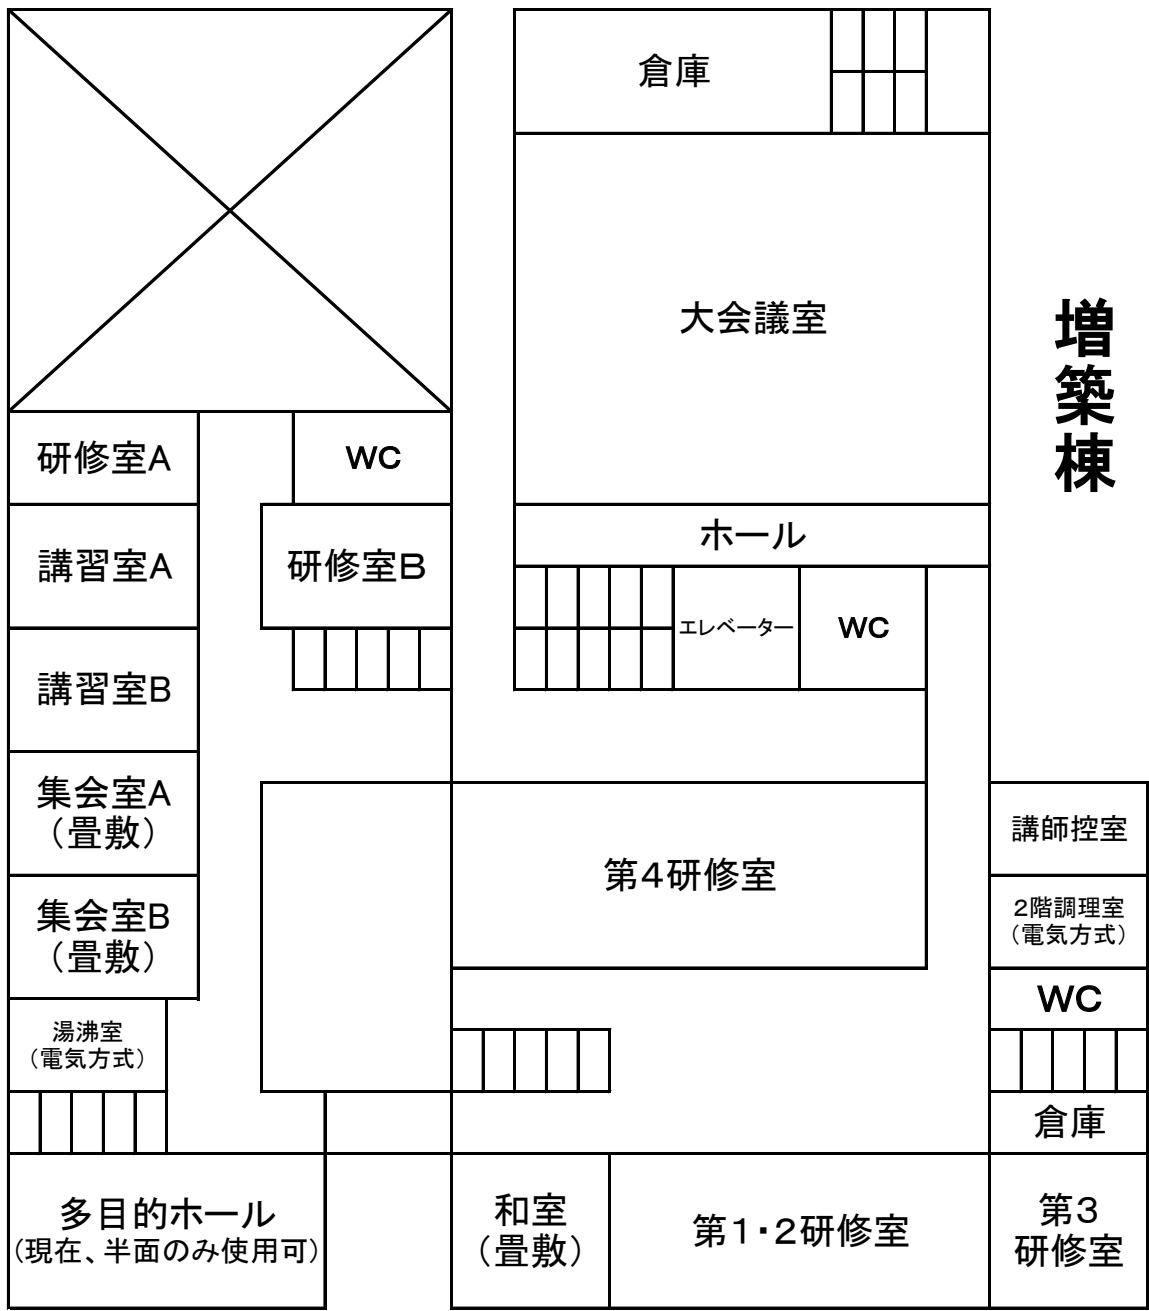

2階 見取図

中央公民館 2階

1階 見取図

中央公民館 1階

老人福祉センター「浜風」