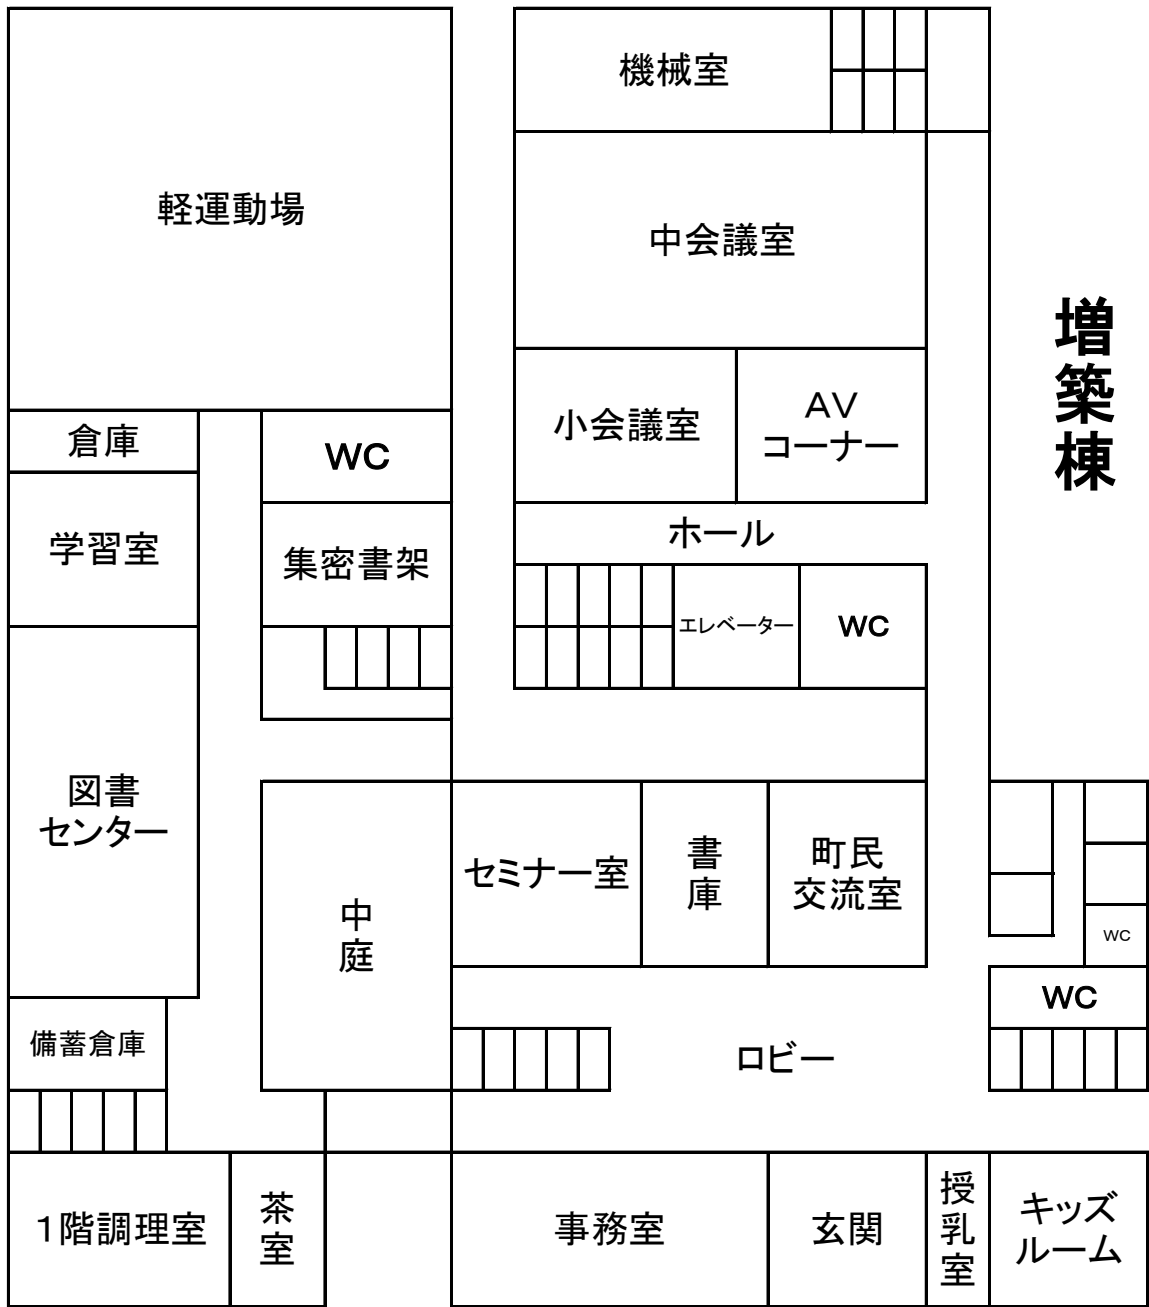

2階 見取図

中央公民館 2階

1階 見取図

中央公民館 1階

老人福祉センター「浜風」