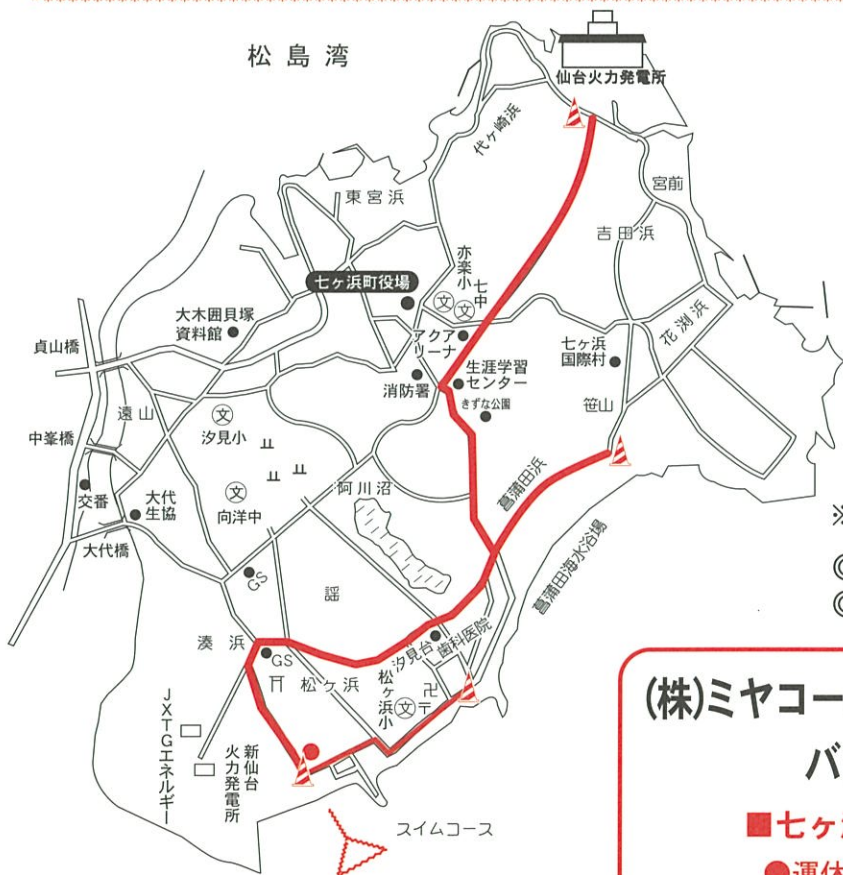

第24回みやぎ国際トライアスロン仙台ベイセヶ浜大会

交通規制 ご協力のお願い

ご迷惑、ご不便をおかけ致しますが、ご協力の程、お願い申し上げます。

7月1日(日)

8時~15時

全面通行禁止規制
及びバイクコース、ランコース

※一部横断可能ですが、係員の指示に従って下さい。

◎路上駐車は禁止です。

◎警察官等の指示に従って下さい。

(株)ミヤコーバス・セヶ浜町民バス「ぐるりんこ」 バス路線一部運休のお知らせ

■セヶ浜町民バス「ぐるりんこ」

●運休時間 8時~15時

※上記の時間帯は全区間で運休となります。

詳細は、町ウェブサイト(www.shichigahama.com)
をご覧ください。

●運休区間

セヶ浜国際村⇔本塩釜駅 (上り・下り)

セヶ浜国際村⇔多賀城駅 (上り・下り)

花淵⇔本塩釜駅 (上り)

■ミヤコーバス/汐見台団地線

●運休時間 8時~15時

① 砂山~林崎 (上・下)

(但し砂山は臨時バス停留所をご利用願います。)

② 汐見台南一丁目~菖蒲田 (上・下)

(但しご利用のお客様は汐見台中央バス停留所を
ご利用願います。)